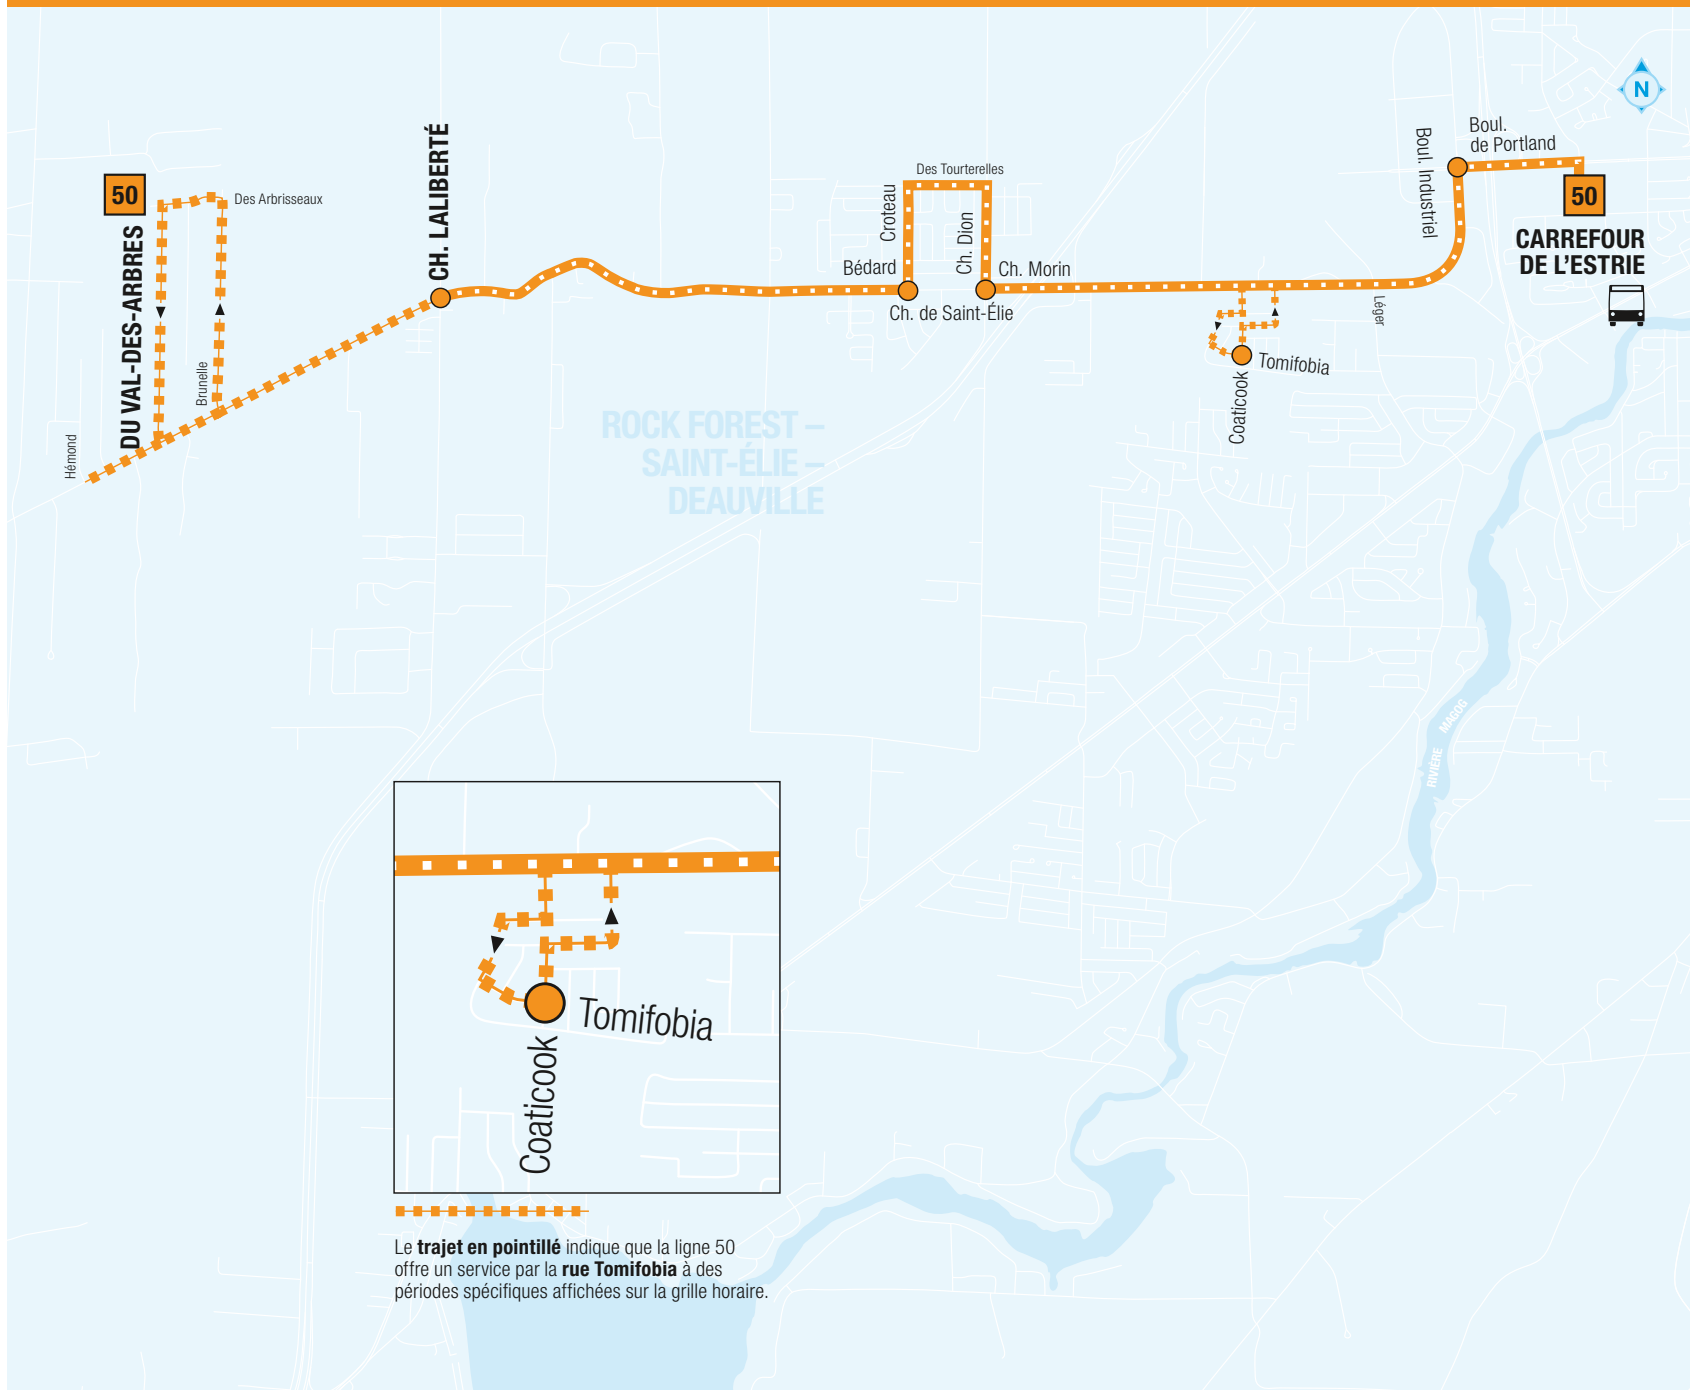

50

CARREFOUR DE L'ESTRIE VAL-DES-ARBRES / LALIBERTÉ

En vigueur le 19 août 2024