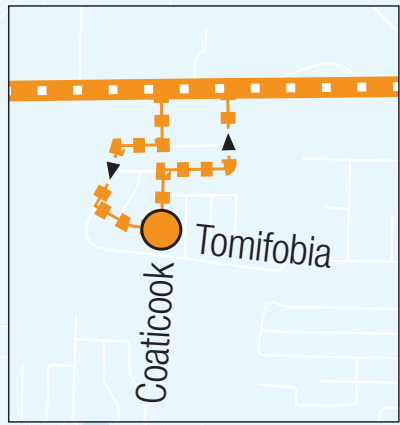

#### CARREFOUR

VAL-DES-ARBRES	Hémond	LALIBERTÉ	Croteau • Saint-Élie	Dion • Saint-Élie	Tomifobia • Coaticook	Industriel • Portland	CARREFOUR
8:14	8:16	8:18	8:23	8:27	--	8:33	8:37
9:13	9:15	9:17	9:22	9:26	--	9:32	9:36
10:17	10:19	10:21	10:26	10:31	--	10:38	10:42
11:17	11:19	11:21	11:26	11:31	--	11:38	11:42
12:17	12:19	12:21	12:26	12:31	--	12:38	12:42
13:17	13:19	13:21	13:26	13:31	--	13:38	13:42
14:17	14:19	14:21	14:26	14:31	--	14:38	14:42
15:12	15:14	15:16	15:21	15:26	--	15:33	15:37
16:09	16:11	16:13	16:18	16:23	--	16:30	16:34
17:03	17:05	17:07	17:12	17:17	--	17:23	17:27
17:55	17:57	17:59	18:04	18:08	--	18:14	18:18
18:46	18:48	18:50	18:55	18:59	--	19:05	19:09
19:34	19:36	19:38	19:43	19:47	--	19:53	19:57
20:28	20:30	20:32	20:37	20:41	--	20:47	20:51
21:28	21:30	21:32	21:37	21:41	--	21:47	21:51
22:21	22:23	22:25	22:30	22:34	--	22:40	22:44

Le trajet en pointillé indique que la ligne 50 offre un service par la rue Tomifobia à des périodes spécifiques affichées sur la grille horaire.