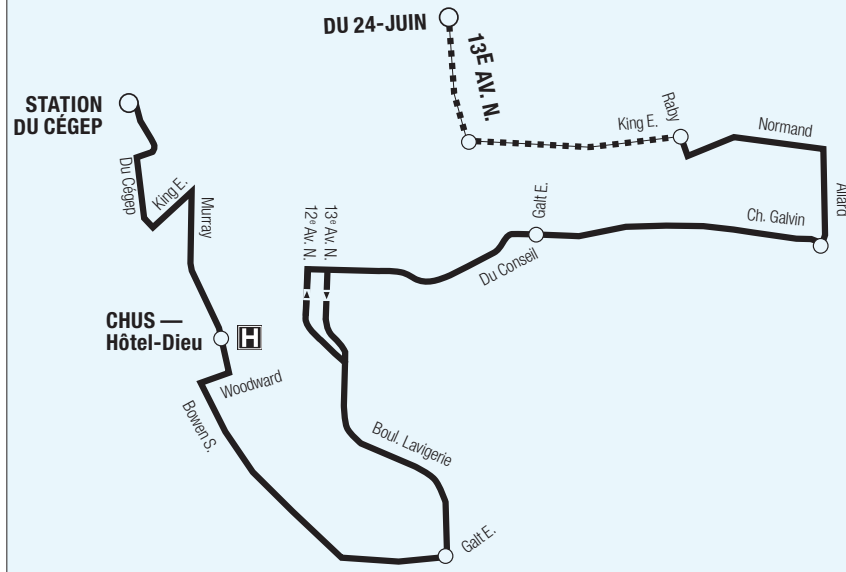

904 Station du Cégep <-> Raby

904 LUN AU VEN HORAIRES > RÉGULIER ET ÉTÉ ET FÊTES

904 LUN AU VEN HORAIRES > RÉGULIER ET ÉTÉ ET FÊTES

» DIRECTION » RABY

» DIRECTION » STATION DU CÉGEP

CÉGEP	CHUS — Hôtel-Dieu	Galt • Lavigerie	Galt • Conseil	Galvin • Allard	Raby • King	13 ^E AV. — 24-JUIN
22:10	22:14	22:20	22:24	22:28	22:32	--
22:38	22:42	22:48	22:52	22:56	23:00	--
23:38	23:42	23:48	23:52	23:56	0:00	--
0:44	0:48	0:54	0:58	1:02	1:06	1:14

RABY • KING	Galvin • Allard	Galt • Conseil	Galt • Lavigerie	CHUS — Hôtel-Dieu	CÉGEP
5:57	6:00	6:03	6:07	6:13	6:19
23:00	23:03	23:06	23:10	23:16	23:22

904 FIN DE SEMAINE ET JOURS FÉRIÉS

904 FIN DE SEMAINE ET JOURS FÉRIÉS

» DIRECTION » RABY

» DIRECTION » STATION DU CÉGEP

7:32	7:36	7:42	7:46	7:50	7:54	--
19:34	19:38	19:44	19:48	19:52	19:56	--
20:34	20:38	20:44	20:48	20:52	20:56	--
21:34	21:38	21:44	21:48	21:52	21:56	--
22:34	22:38	22:44	22:48	22:52	22:56	--
23:32	23:36	23:42	23:46	23:50	23:54	--
0:44	0:48	0:54	0:58	1:02	1:06	1:14