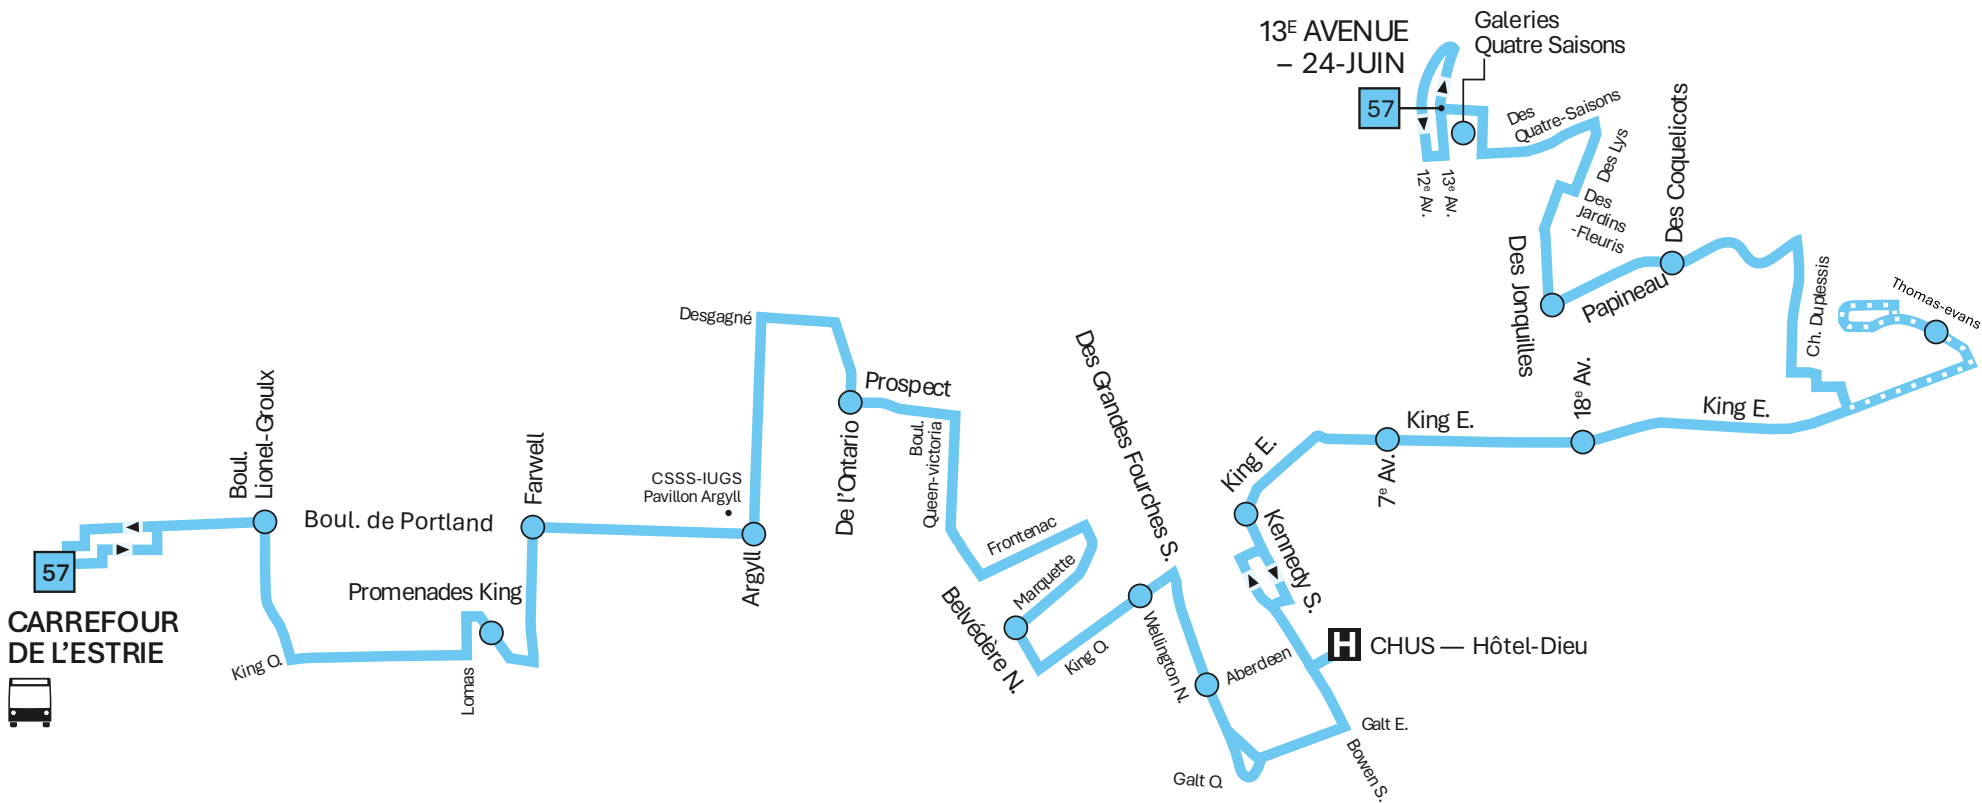

57

Communau-Bus II Minibus

En vigueur le 30 mars 2026

Carrefour de l'Estrie 13^e avenue - 24-Juin