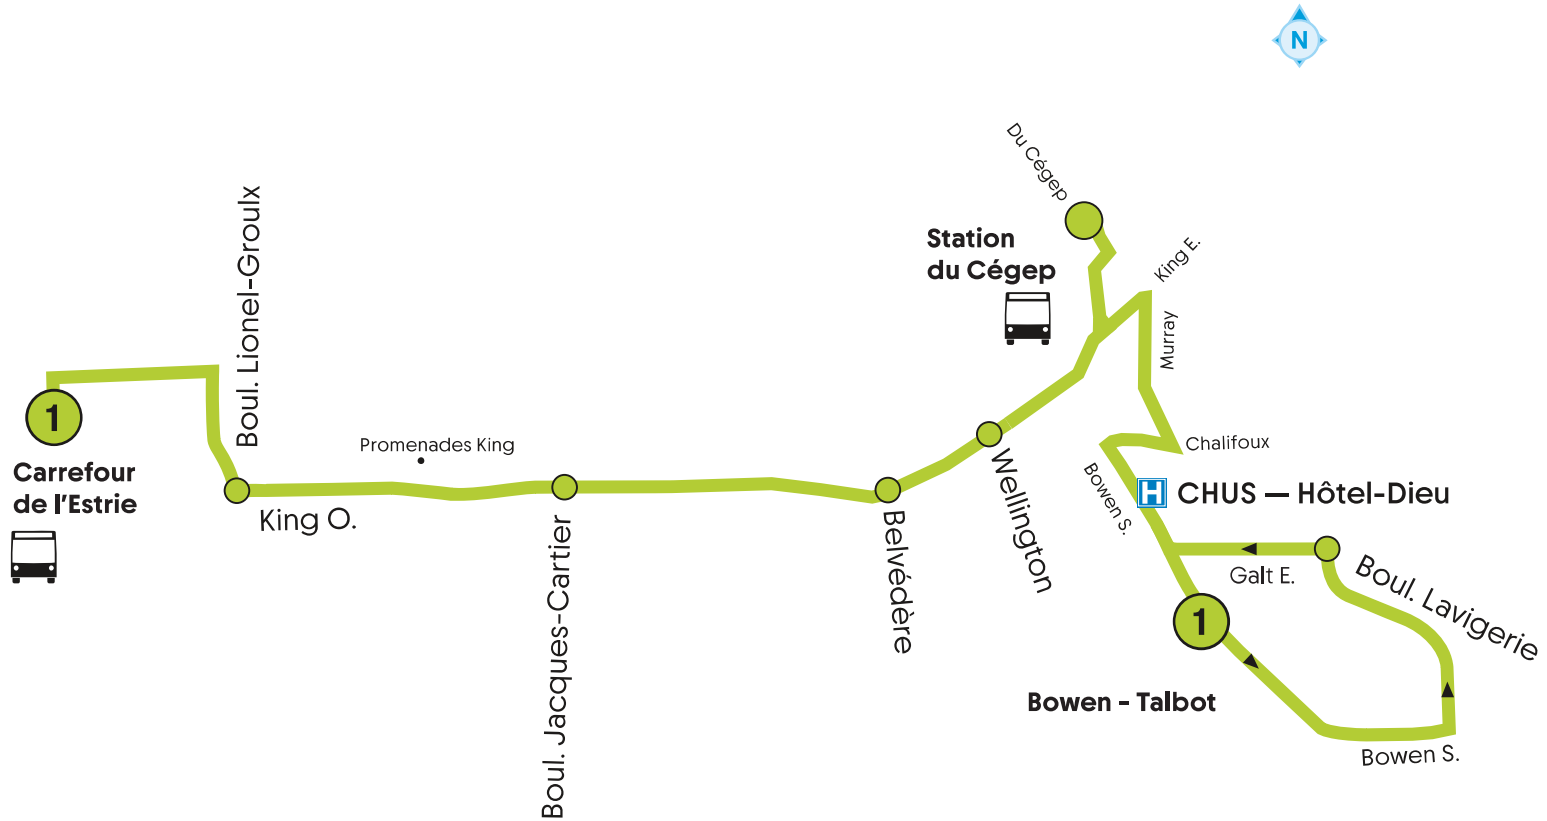

# 1 Carrefour de l'Estrie Bowen – Talbot

En vigueur le 22 juin 2026

Autres informations disponibles :

[sts.qc.ca](http://sts.qc.ca)

L'appli STS+

819 564-2687

**SMS**

Textez au 819 564-2687 le n° de ligne (espace) n° d'arrêt pour obtenir l'heure des prochains passages.

# 1 Fin de semaine et jours fériés

Direction Carrefour de l'Estrie

<b>BOWEN - TALBOT</b>	Galt - Lavigerie	CHUS — Hôtel-Dieu	 Cégep Arrivée	<b>D</b> Cégep Départ	King - Wellington	King - Belvédère	King - J.-Cartier	King - L.-Groulx	<b>CARREFOUR</b> 
8:07	8:11	8:14	8:21	--	--	--	--	--	--
9:28	9:32	9:35	9:42	--	--	--	--	--	--
10:28	10:33	10:36	10:43	--	--	--	--	--	--
11:28	11:33	11:36	11:43	--	--	--	--	--	--
12:27	12:32	12:35	12:43	--	--	--	--	--	--
13:26	13:31	13:34	13:42	--	--	--	--	--	--
14:25	14:30	14:33	14:41	--	--	--	--	--	--
15:26	15:31	15:34	15:42	--	--	--	--	--	--
16:28	16:33	16:36	16:43	--	--	--	--	--	--
17:10	17:15	17:18	17:25	--	--	--	--	--	--
18:05	18:10	18:13	18:20	--	--	--	--	--	--