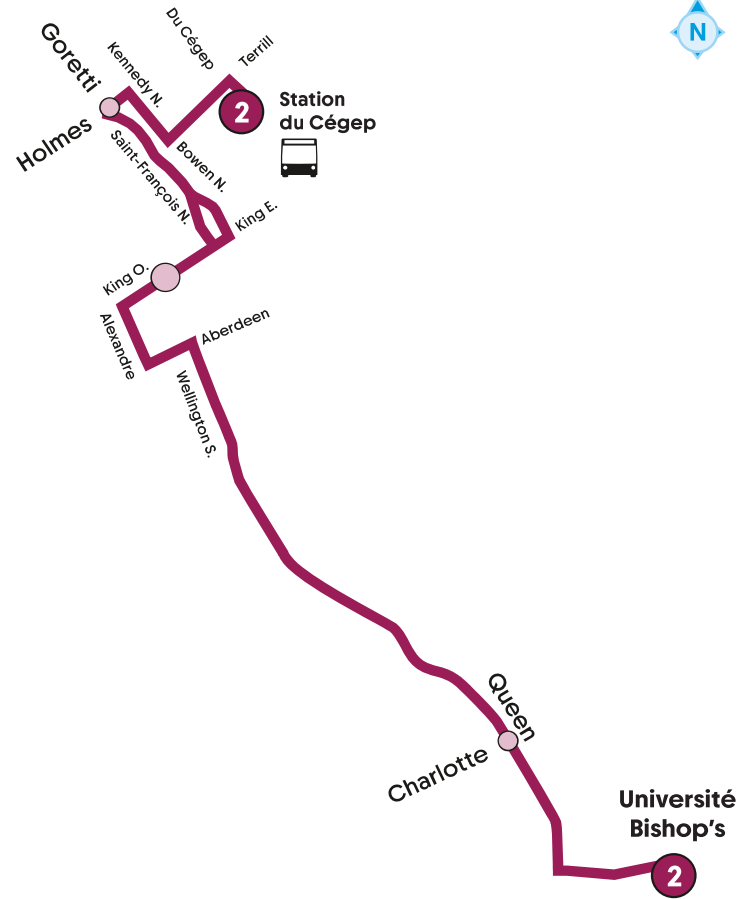

2

Station du Cégep Université Bishop's

En vigueur le 22 juin 2026

Autres informations disponibles :

sts.qc.ca L'appli STS+ 819 564-2687

SMS Textez au 819 564-2687 le n° de ligne (espace) n° d'arrêt pour obtenir l'heure des prochains passages.