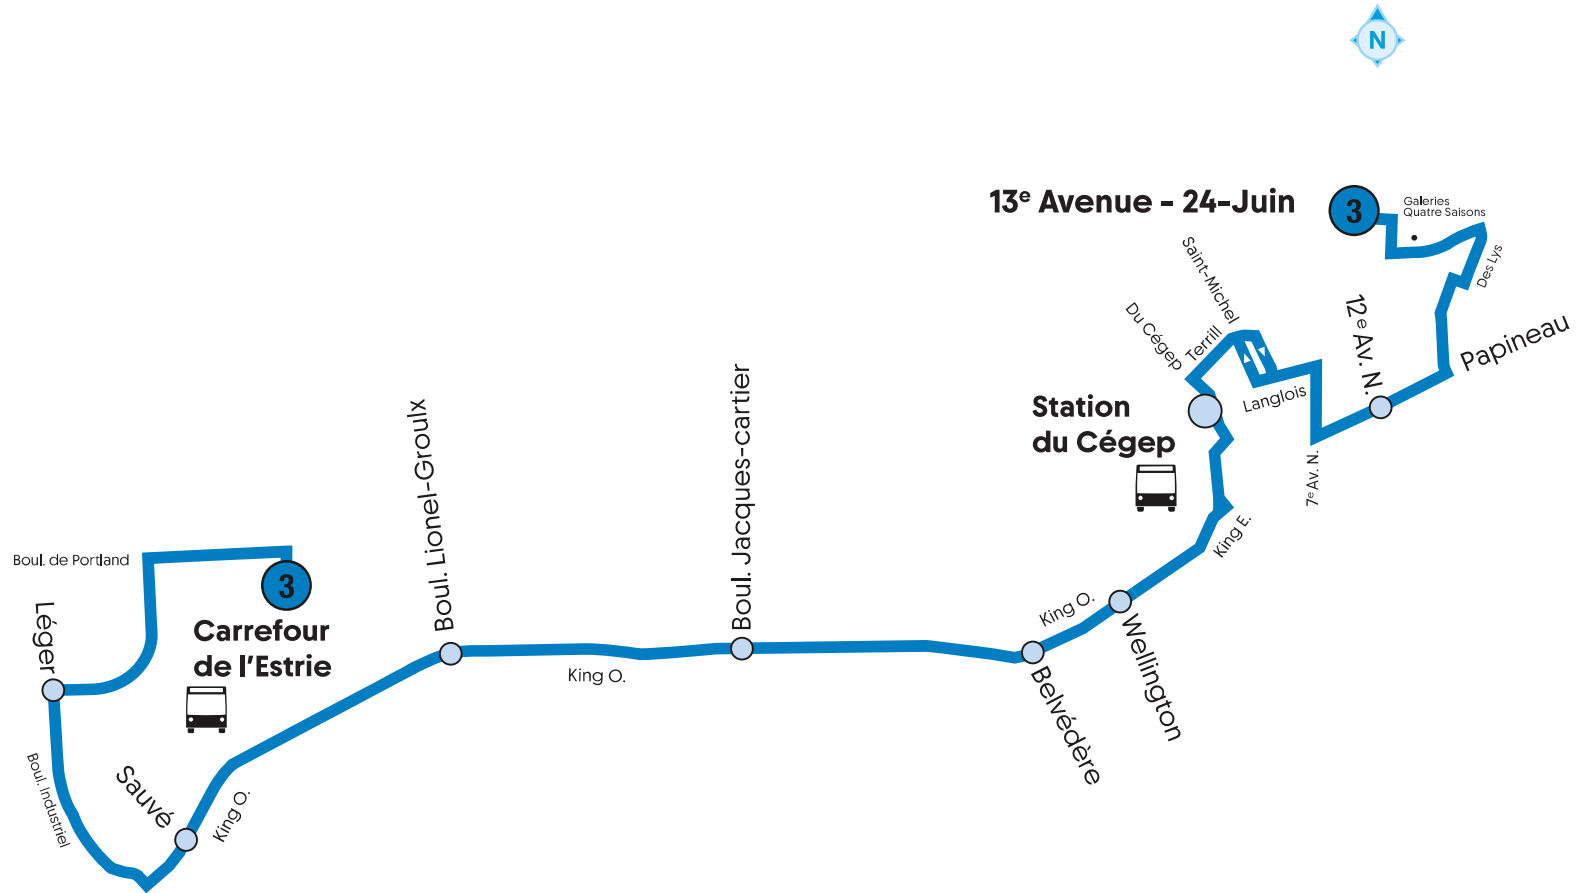

3

Carrefour de l'Estrie 13^e Avenue – 24-Juin

En vigueur le 22 juin 2026

Autres informations disponibles :

sts.qc.ca

L'appli STS+

819 564-2687

SMS

Textez au 819 564-2687 le n° de ligne (espace) n° d'arrêt pour obtenir l'heure des prochains passages.