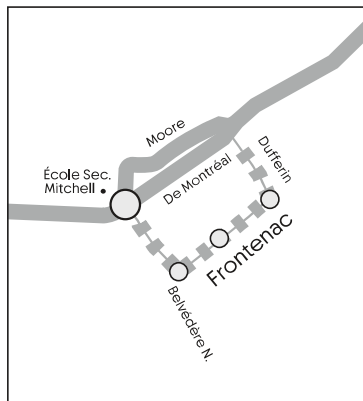

### SMS

Textez au 819 564-2687 le n° de ligne (espace) n° d'arrêt pour obtenir l'heure des prochains passages.

Le **trajet en pointillé** indique que la ligne 4 offre un service par la rue **Frontenac** à des périodes spécifiques affichées sur la grille horaire.