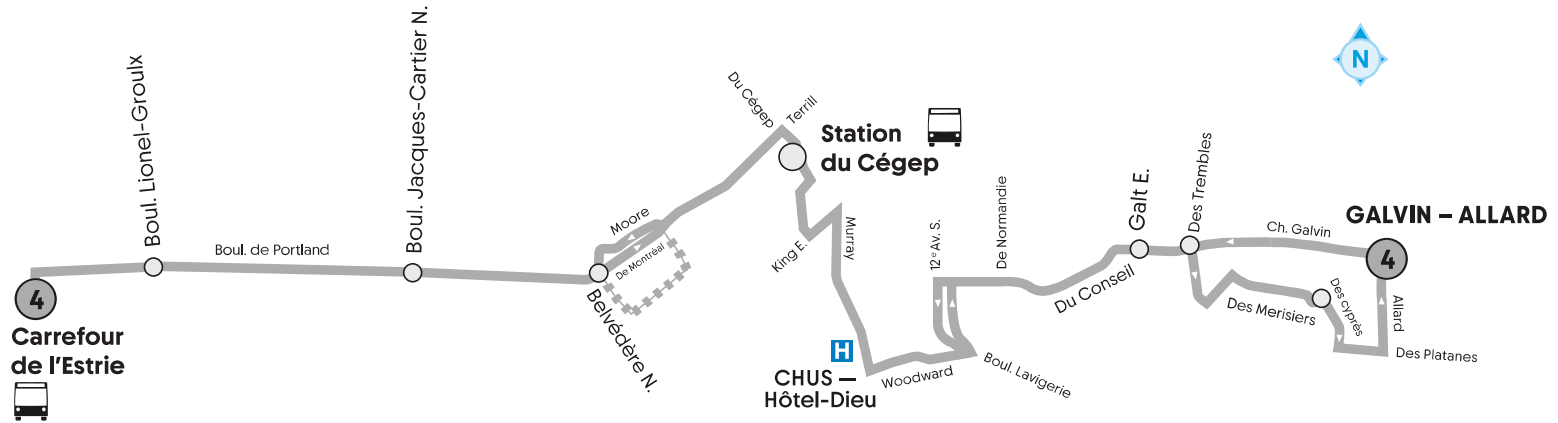

### SMS

Textez au 819 564-2687 le n° de ligne (espace) n° d'arrêt pour obtenir l'heure des prochains passages.

Le **trajet en pointillé** indique que la ligne 4 offre un service par la rue **Frontenac** à des périodes spécifiques affichées sur la grille horaire.