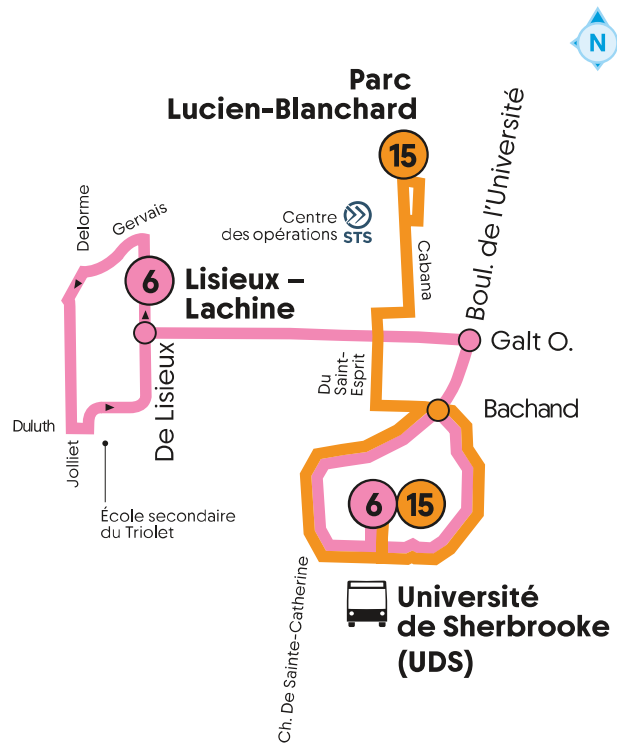

6 Université de Sherbrooke
Parc L.-Blanchard
En vigueur le 22 juin 2026

15 Université de Sherbrooke
Parc L.-Blanchard
En vigueur le 22 juin 2026

Autres informations disponibles :

sts.qc.ca L'appli STS+ 819 564-2687

SMS Textez au 819 564-2687 le no de ligne (espace) n° d'arrêt pour obtenir l'heure des prochains passages.