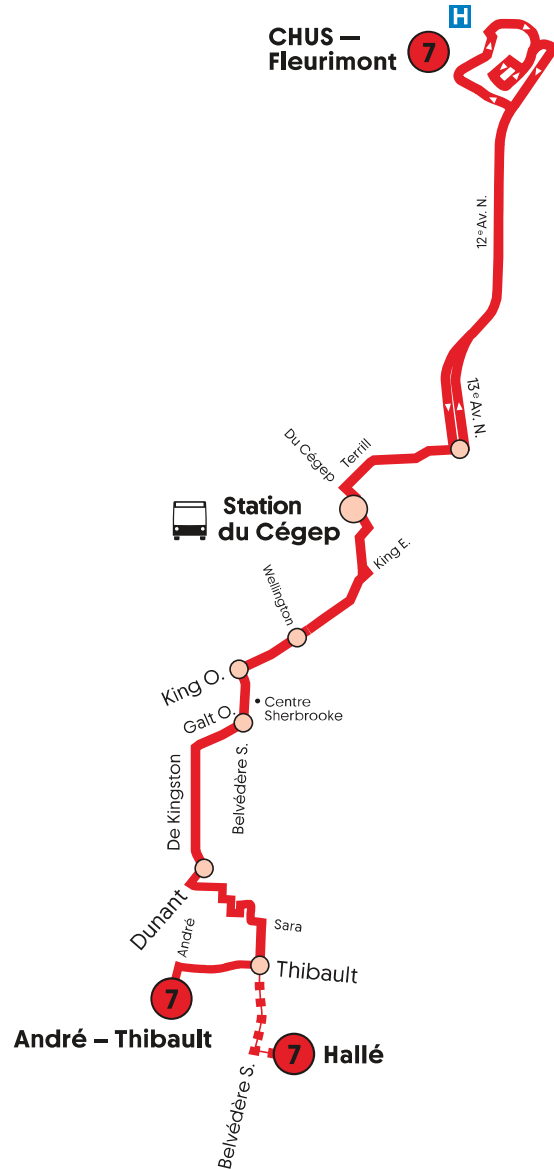

7

André / Hallée CHUS - Fleurimont

En vigueur le 22 juin 2026

Autres informations disponibles :

sts.qc.ca

L'appli STS+

819 564-2687

SMS

Textez au 819 564-2687 le n° de ligne (espace) n° d'arrêt pour obtenir l'heure des prochains passages.

Le **trajet en pointillé** indique que la ligne 7 offre un service par la rue **Hallée** à des périodes spécifiques affichées sur la grille horaire.