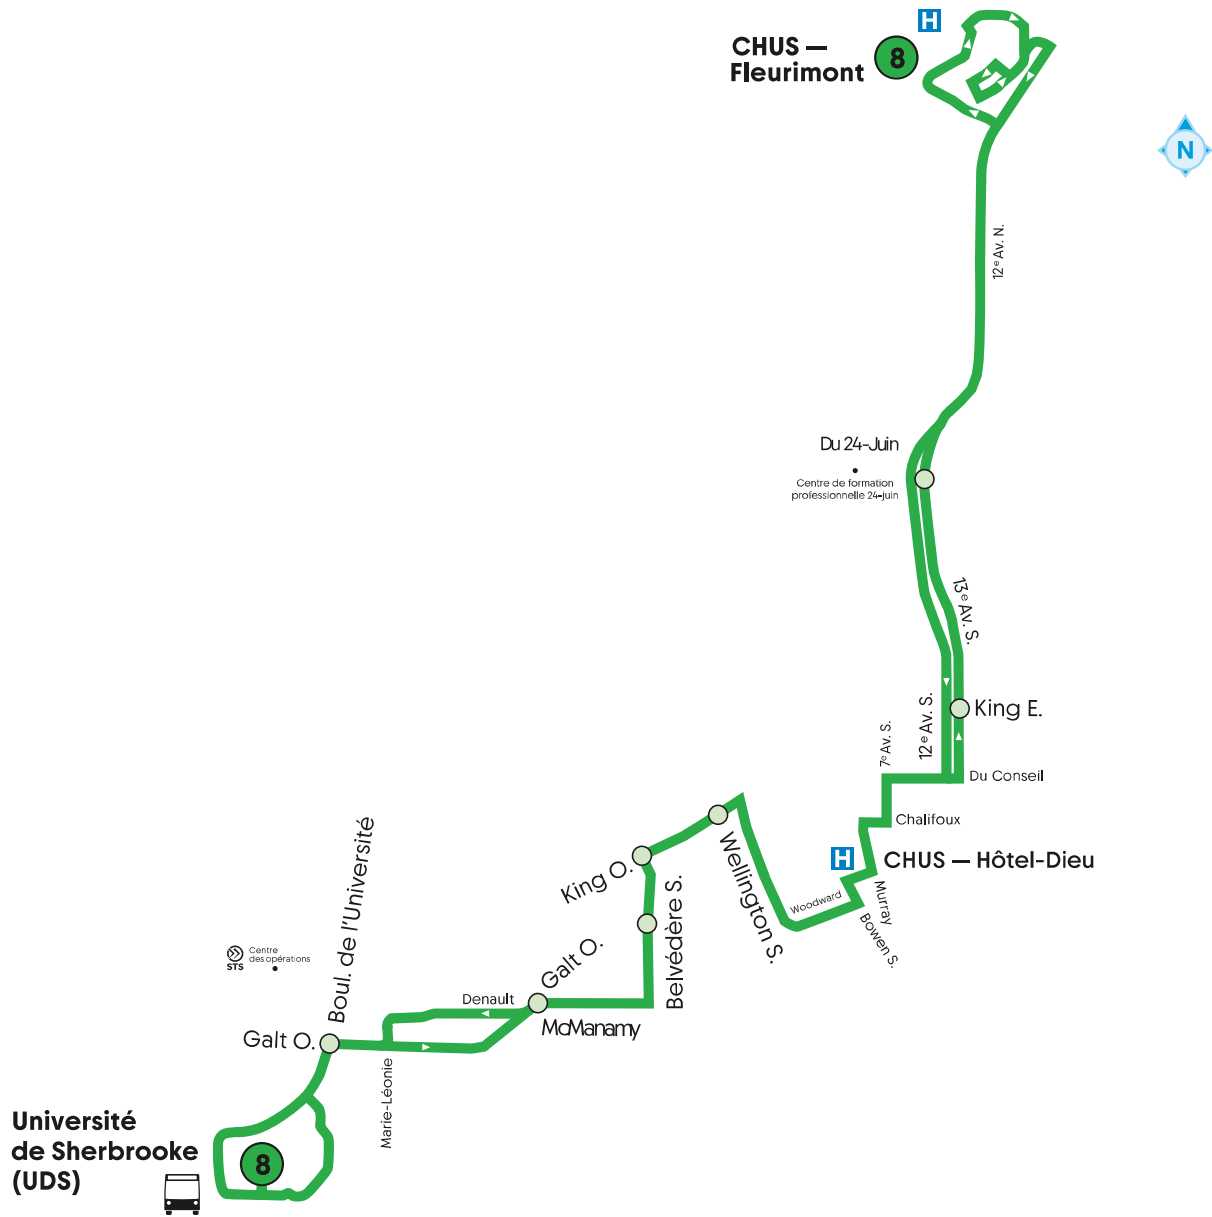

8

Université de Sherbrooke CHUS - Fleurimont

En vigueur le 22 juin 2026

Autres informations disponibles :

sts.qc.ca

L'appli STS+

819 564-2687

SMS

Textez au 819 564-2687 le n° de ligne (espace) n° d'arrêt pour obtenir l'heure des prochains passages.