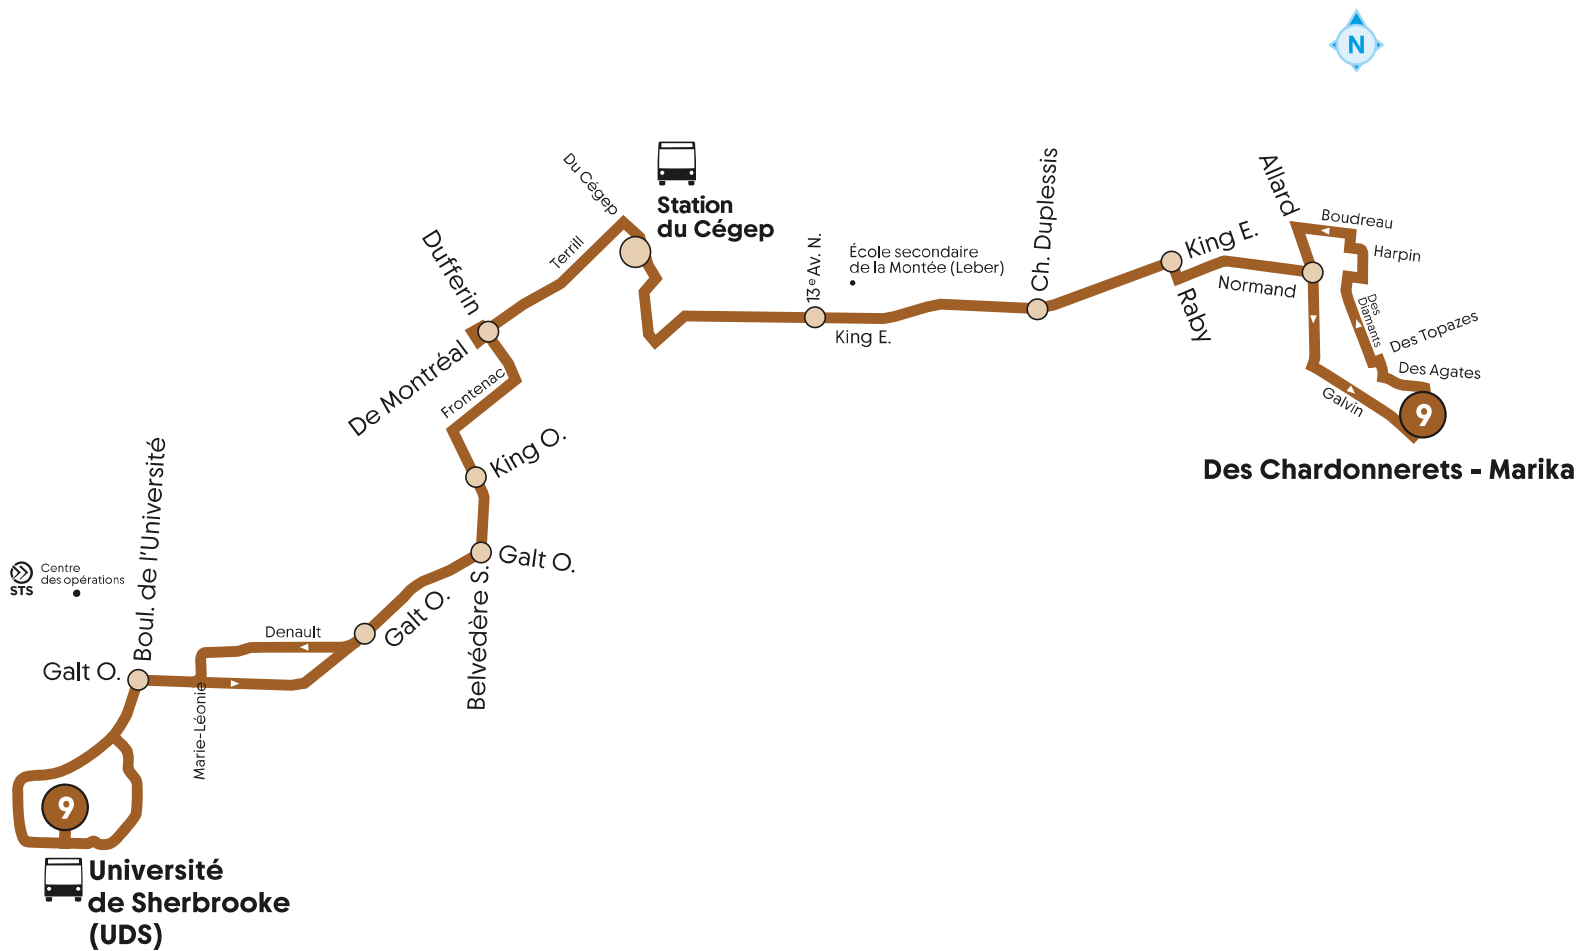

9

Université de Sherbrooke Des Chardonnerets

En vigueur le 22 juin 2026

Autres informations disponibles :

sts.qc.ca

L'appli STS+

819 564-2687

SMS

Textez au 819 564-2687 le n° de ligne (espace) n° d'arrêt pour obtenir l'heure des prochains passages.