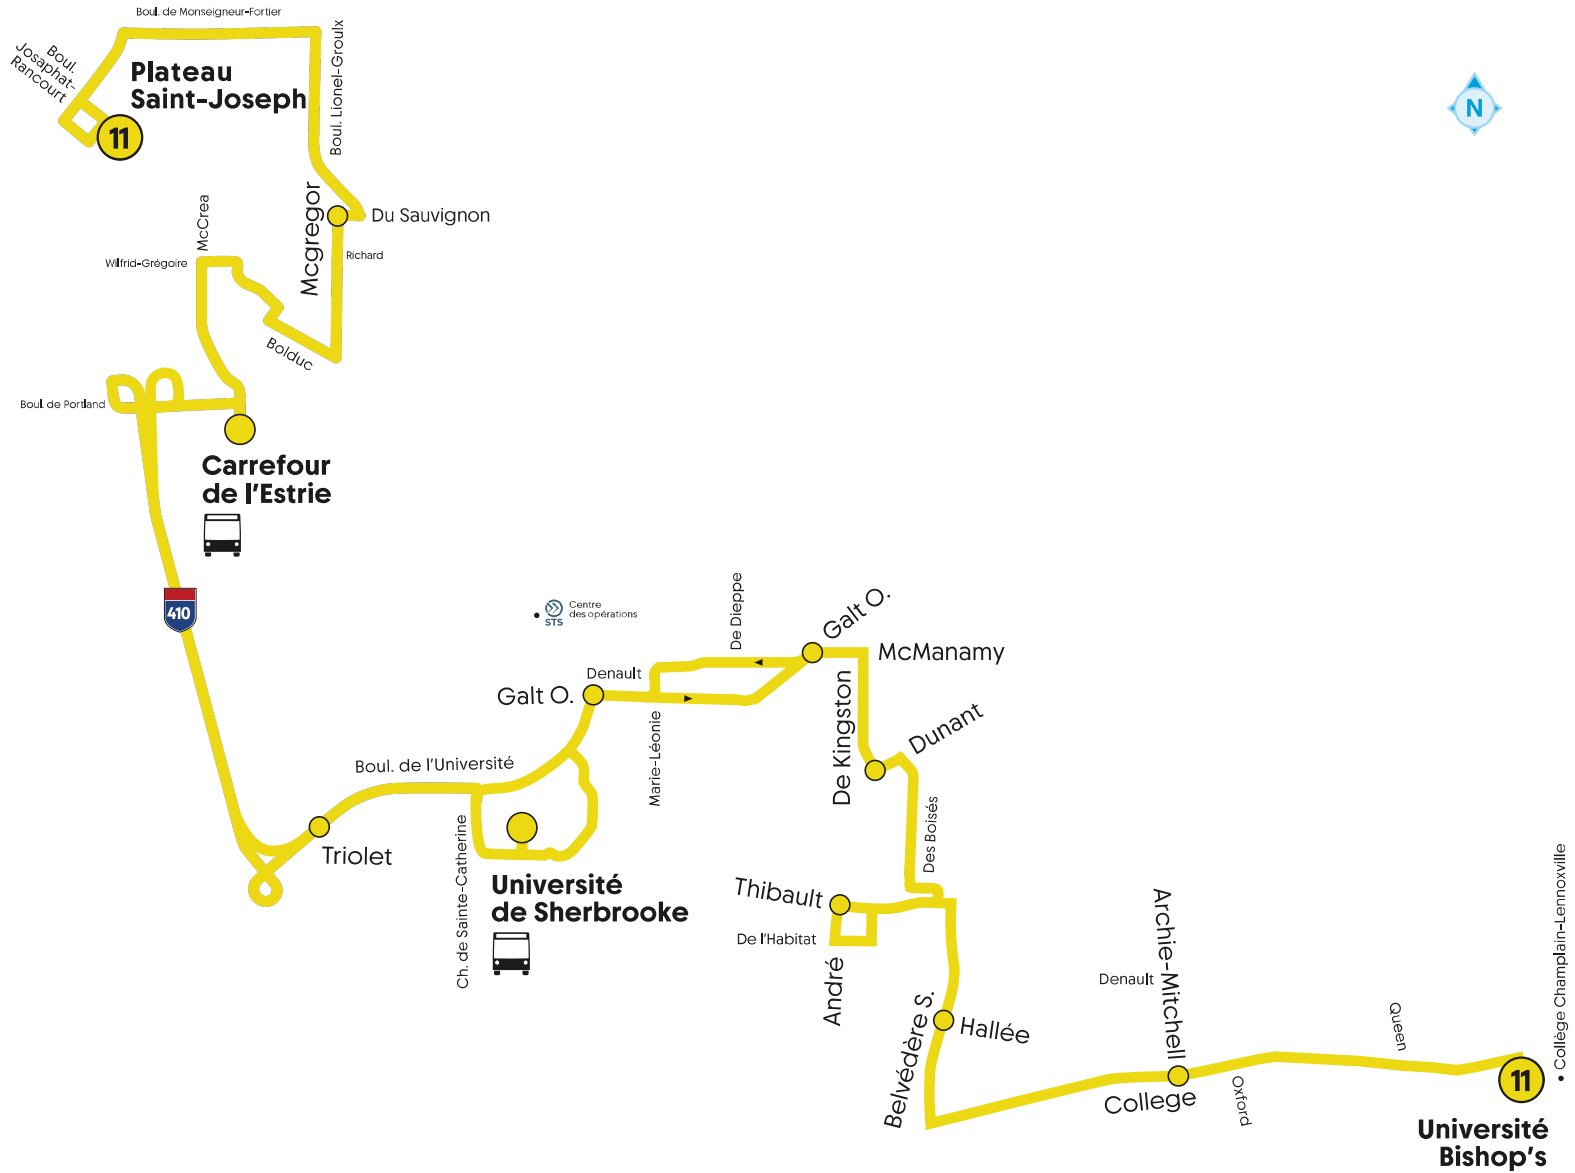

11

Université Bishop's Plateau Saint-Joseph

En vigueur le 22 juin 2026

Autres informations disponibles :

sts.qc.ca

L'appli STS+

819 564-2687

SMS

Textez au 819 564-2687 le n° de ligne (espace) n° d'arrêt pour obtenir l'heure des prochains passages.