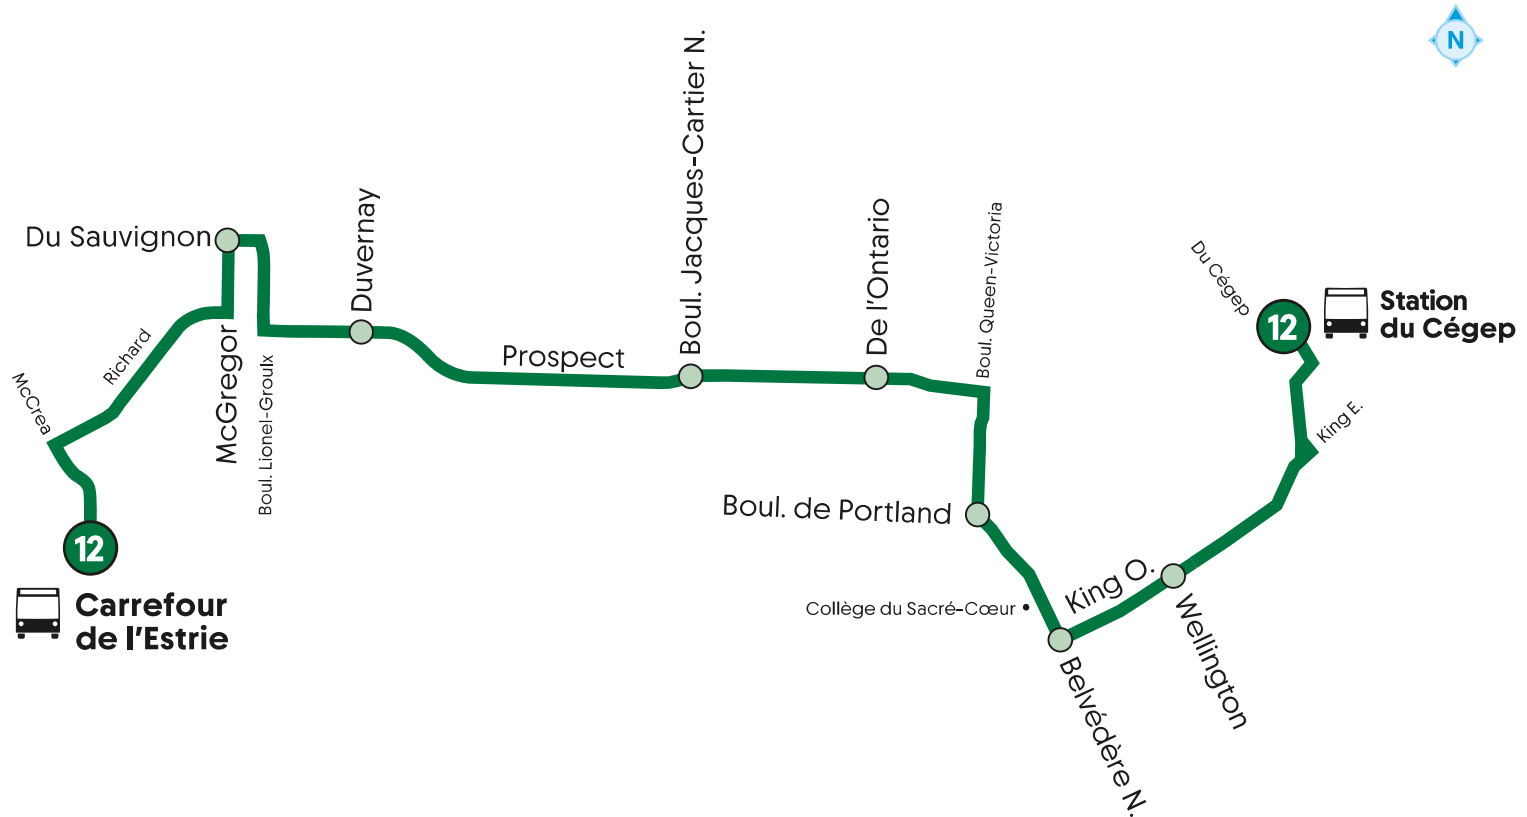

12

Carrefour de l'Etrie Station du Cégep

En vigueur le 22 juin 2026

Autres informations disponibles :

sts.qc.ca

L'appli STS+

819 564-2687

SMS

Textez au 819 564-2687 le n° de ligne (espace) n° d'arrêt pour obtenir l'heure des prochains passages.