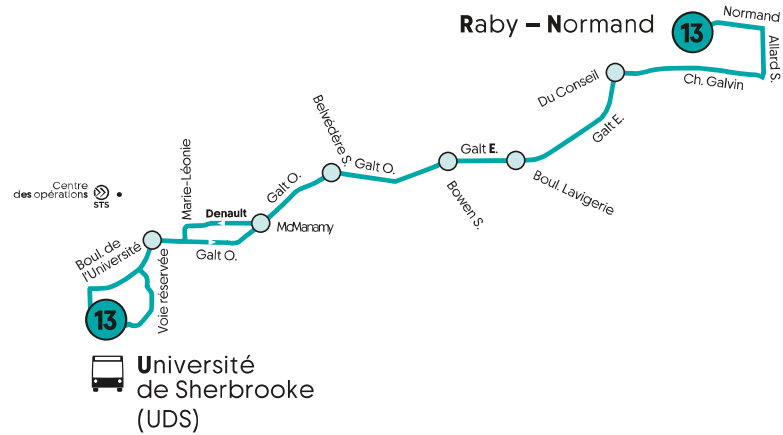

13

Université de Sherbrooke Raby - Normand

En vigueur le 22 juin 2026

13 Lun au ven

RABY - NORMAND	7:43
Galt - Conseil	7:49
Galt - Lavigerie	7:52
Galt - Bowen	7:54
Galt - Belvédère	7:59
Galt - McManamy	8:01
Galt - Université	8:07
UDS	8:15

Service **non disponible** durant Été et fêtes.

Autres informations disponibles :

sts.qc.ca L'appli STS+ 819 564-2687

SMS Textez au 819 564-2687 le n° de ligne (espace) n° d'arrêt pour obtenir l'heure des prochains passages.