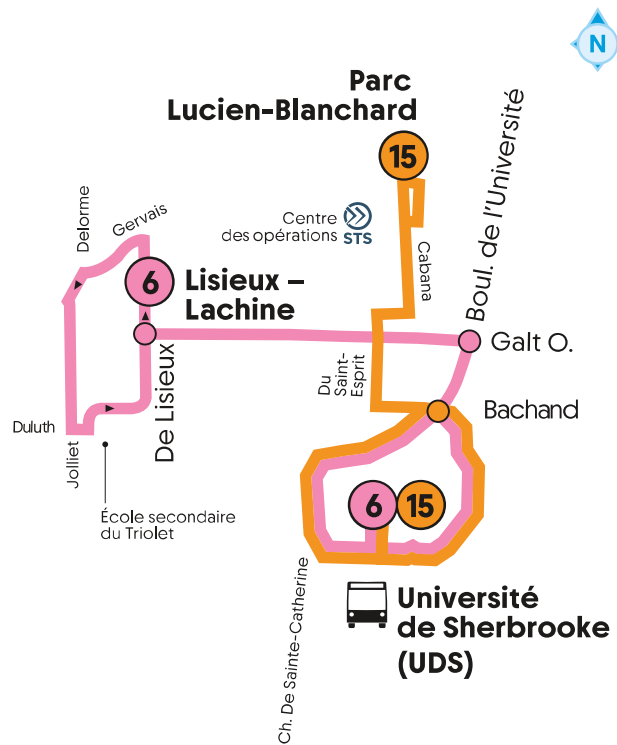

6 Université de Sherbrooke
Parc L.-Blanchard
En vigueur le 22 juin 2026

15 Université de Sherbrooke
Parc L.-Blanchard
En vigueur le 22 juin 2026

Autres informations disponibles :

sts.qc.ca L'appli STS+ 819 564-2687

SMS Textez au 819 564-2687 le no de ligne (espace) n° d'arrêt pour obtenir l'heure des prochains passages.