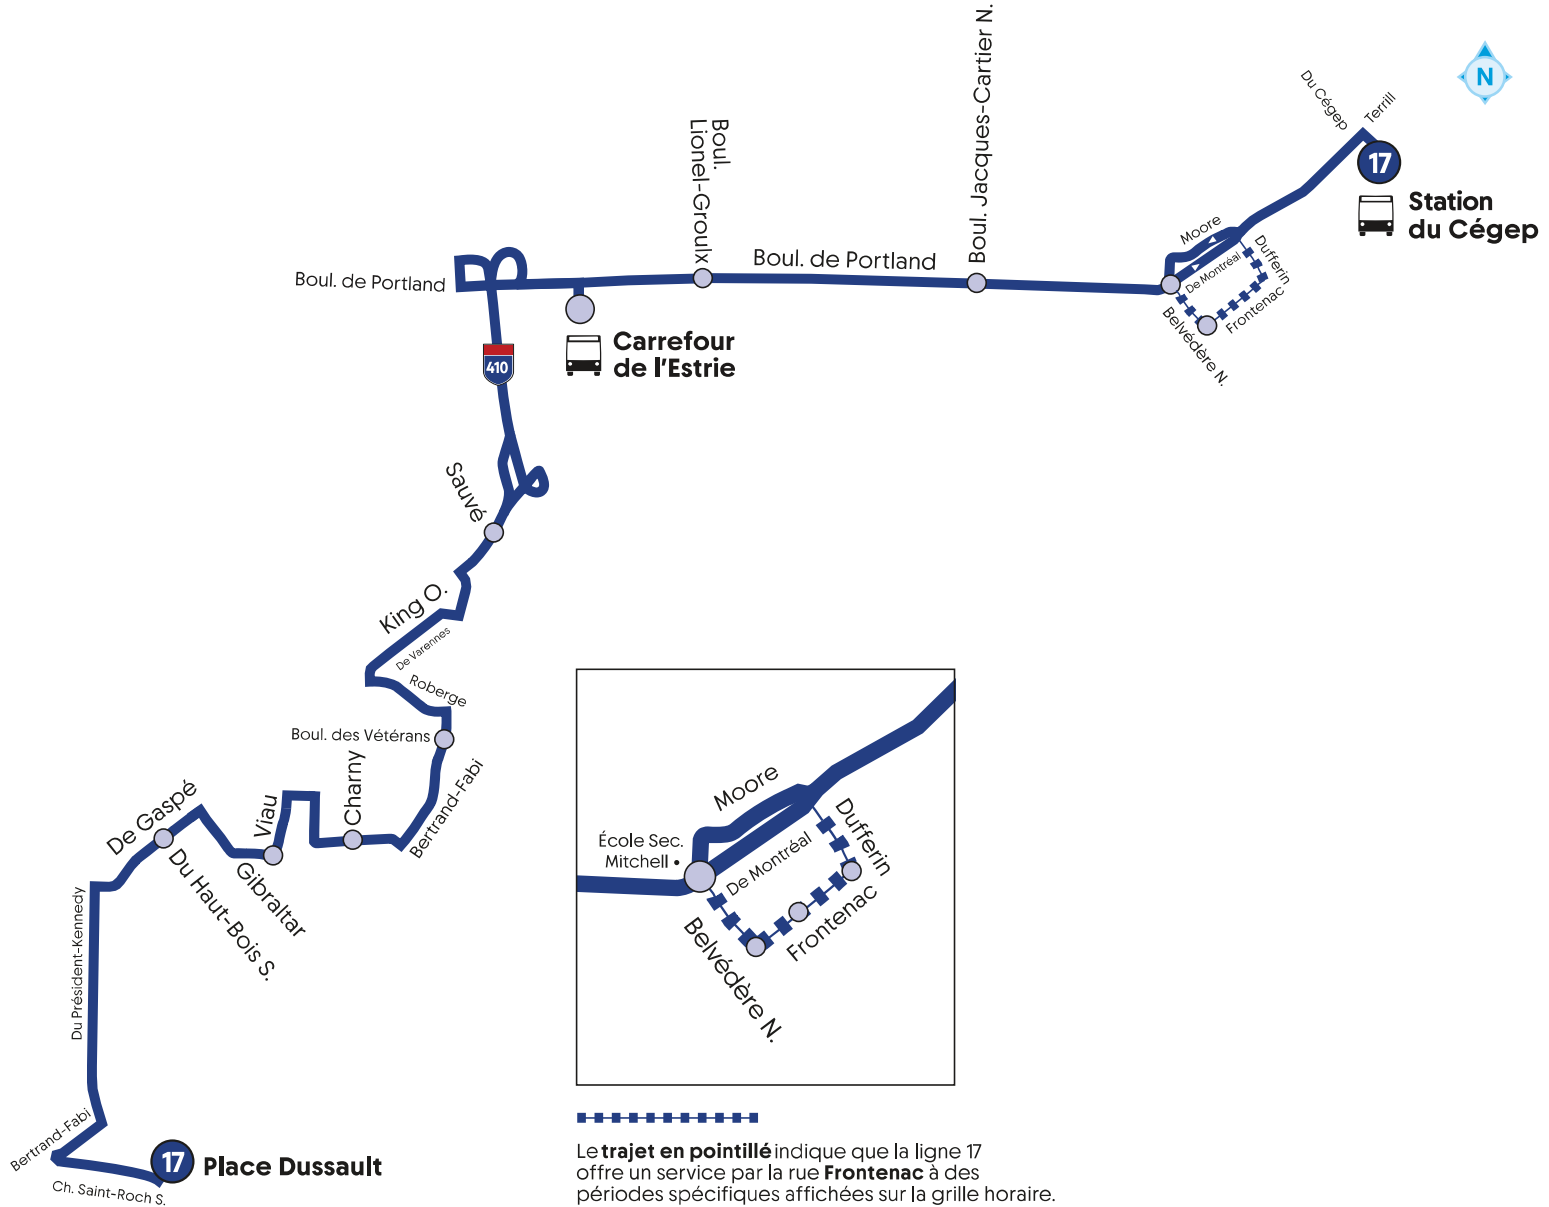

17

Station du Cégep Place Dussault

En vigueur le 22 juin 2026

Autres informations disponibles :

sts.qc.ca

L'appli STS+

819 564-2687

SMS

Textez au 819 564-2687 le n° de ligne (espace) n° d'arrêt pour obtenir l'heure des prochains passages.