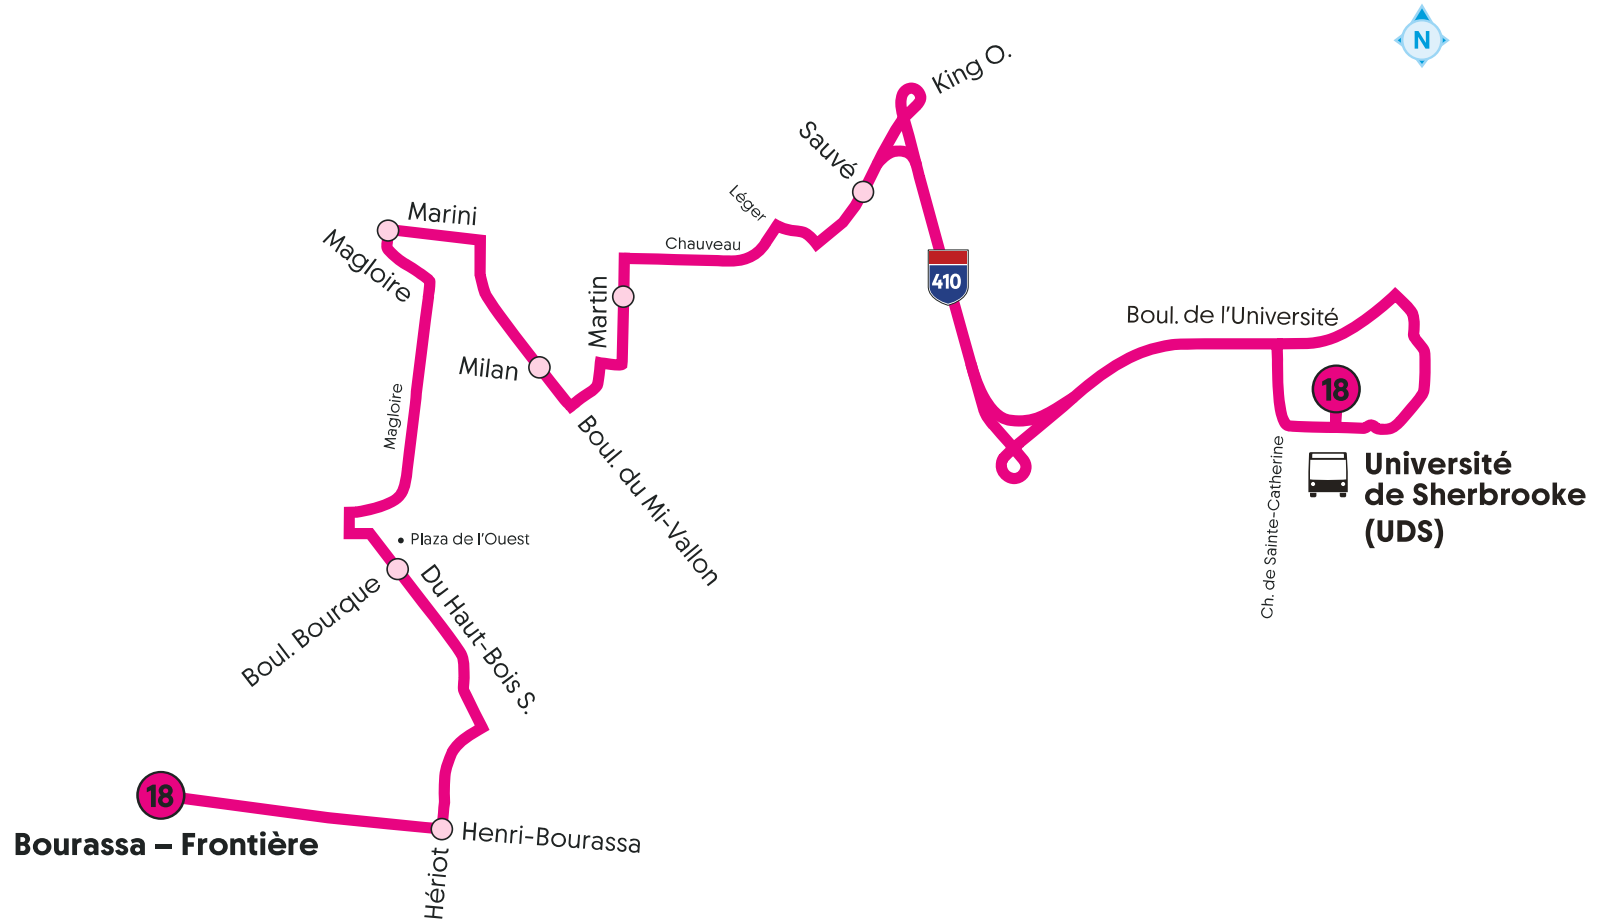

## Université de Sherbrooke Bourassa - Frontière

En vigueur le 22 juin 2026

Autres informations disponibles :

[sts.qc.ca](http://sts.qc.ca)

L'appli STS+

819 564-2687

## 18 Lun au ven - horaire régulier

Direction Bourassa - Frontière

UDS	King - Sauvé	Martin - Grégoire	Mi-Vallon - Milan	Marini - Malgloire	Haut-Bois - Bourque	Hérriot - H.-Bourassa	BOURASSA - FRONTIÈRE
6:40	6:47	6:52	6:54	6:56	7:01	7:05	7:08
7:06	7:14	7:19	7:21	7:24	7:30	7:34	7:37
7:39	7:47	7:52	7:54	7:57	8:03	8:07	8:10
8:15	8:24	8:29	8:31	8:34	8:40	8:44	8:47
8:35	8:44	8:49	8:51	8:53	8:58	9:02	9:05
9:13	9:20	9:25	9:27	9:29	9:34	9:38	9:41
9:39	9:46	9:51	9:53	9:56	10:01	10:05	10:08
10:00	10:07	10:12	10:14	10:17	10:22	10:26	10:29
10:37	10:45	10:50	10:52	10:55	11:00	11:05	11:08
10:56	11:04	11:09	11:11	11:14	11:19	11:24	11:27
11:16	11:24	11:29	11:31	11:34	11:39	11:44	11:47
11:35	11:44	11:49	11:51	11:54	11:59	12:04	12:07
12:20	12:29	12:34	12:36	12:39	12:44	12:49	12:52
12:47	12:56	13:01	13:03	13:06	13:11	13:16	13:19
13:23	13:32	13:37	13:39	13:42	13:47	13:52	13:55
13:44	13:53	13:58	14:00	14:03	14:08	14:12	14:15
14:25	14:33	14:38	14:40	14:43	14:48	14:52	14:55
14:47	14:55	15:00	15:02	15:05	15:10	15:14	15:18
15:08	15:16	15:21	15:23	15:26	15:32	15:36	15:40
15:40	15:50	15:55	15:58	16:01	16:07	16:12	16:16
15:57	16:09	16:14	16:17	16:20	16:26	16:31	16:35
16:17	16:31	16:36	16:39	16:42	16:48	16:54	16:58
16:22	16:36	16:41	16:44	16:47	16:53	16:59	17:03
16:42	16:54	16:59	17:02	17:05	17:11	17:16	17:20
17:11	17:21	17:26	17:28	17:31	17:37	17:41	17:45
17:39	17:49	17:54	17:56	17:59	18:05	18:09	18:13
17:58	18:06	18:11	18:13	18:15	18:21	18:25	18:29
18:31	18:39	18:44	18:46	18:48	18:54	18:58	19:01
18:58	19:05	19:10	19:12	19:14	19:20	19:24	19:27
19:20	19:27	19:32	19:34	19:36	19:41	19:45	19:48
20:15	20:22	20:27	20:29	20:31	20:36	20:40	20:44
21:11	21:18	21:23	21:25	21:27	21:32	21:36	21:40