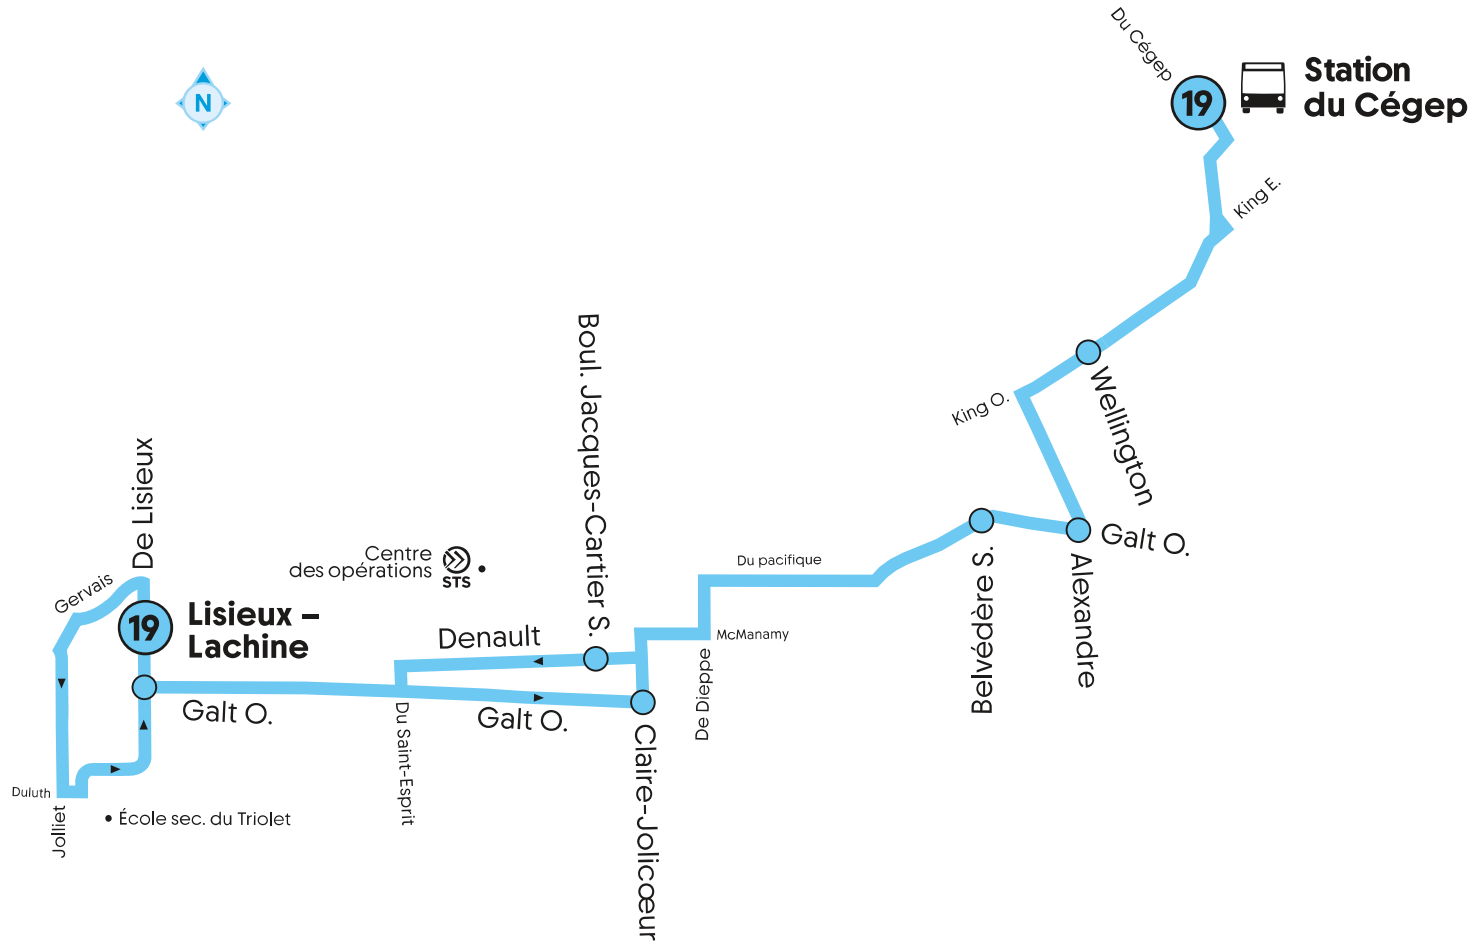

19

Station du Cégep Lisieux - Lachine

En vigueur le 22 juin 2026

Autres informations disponibles :

sts.qc.ca

L'appli STS+

819 564-2687

SMS Textez au 819 564-2687 le n° de ligne (espace) n° d'arrêt pour obtenir l'heure des prochains passages.

19 Lun au ven - horaire régulier

Direction >>> Station du Cégep >>>

LISIEUX - LACHINE	Galt - Lisieux	Galt - C.-Jolicoeur	Galt - Belvédère	Galt - Alexandre	King - Wellington	
6:51	6:55	7:00	7:06	7:07	7:12	7:23
7:29	7:34	7:41	7:48	7:49	7:54	8:06
7:45	7:50	7:57	8:04	8:05	8:10	8:22
8:19	8:23	8:28	8:35	8:36	8:41	8:53
8:50	8:54	8:59	9:05	9:06	9:10	9:21
9:19	9:23	9:28	9:34	9:35	9:39	9:50
9:49	9:53	9:58	10:04	10:05	10:09	10:20
10:20	10:24	10:29	10:35	10:36	10:40	10:51
10:50	10:54	10:59	11:05	11:06	11:10	11:21
11:20	11:24	11:29	11:35	11:36	11:40	11:51
11:51	11:55	12:00	12:06	12:07	12:11	12:22
12:23	12:27	12:32	12:38	12:39	12:43	12:54
12:51	12:55	13:00	13:06	13:07	13:11	13:22
13:23	13:27	13:32	13:38	13:39	13:43	13:54
13:51	13:55	14:00	14:06	14:07	14:11	14:22
14:22	14:26	14:31	14:37	14:38	14:42	14:53
14:51	14:55	15:00	15:07	15:09	15:14	15:25
15:22	15:26	15:31	15:39	15:41	15:47	15:58
15:54	15:59	16:04	16:12	16:14	16:20	16:32
16:15	16:20	16:25	16:33	16:35	16:42	16:54
16:41	16:46	16:51	16:59	17:01	17:08	17:20
17:06	17:10	17:15	17:23	17:25	17:32	17:43
17:34	17:38	17:43	17:50	17:51	17:55	18:06
18:01	18:05	18:10	18:17	18:18	18:22	18:33
18:30	18:34	18:39	18:46	18:47	18:51	19:02