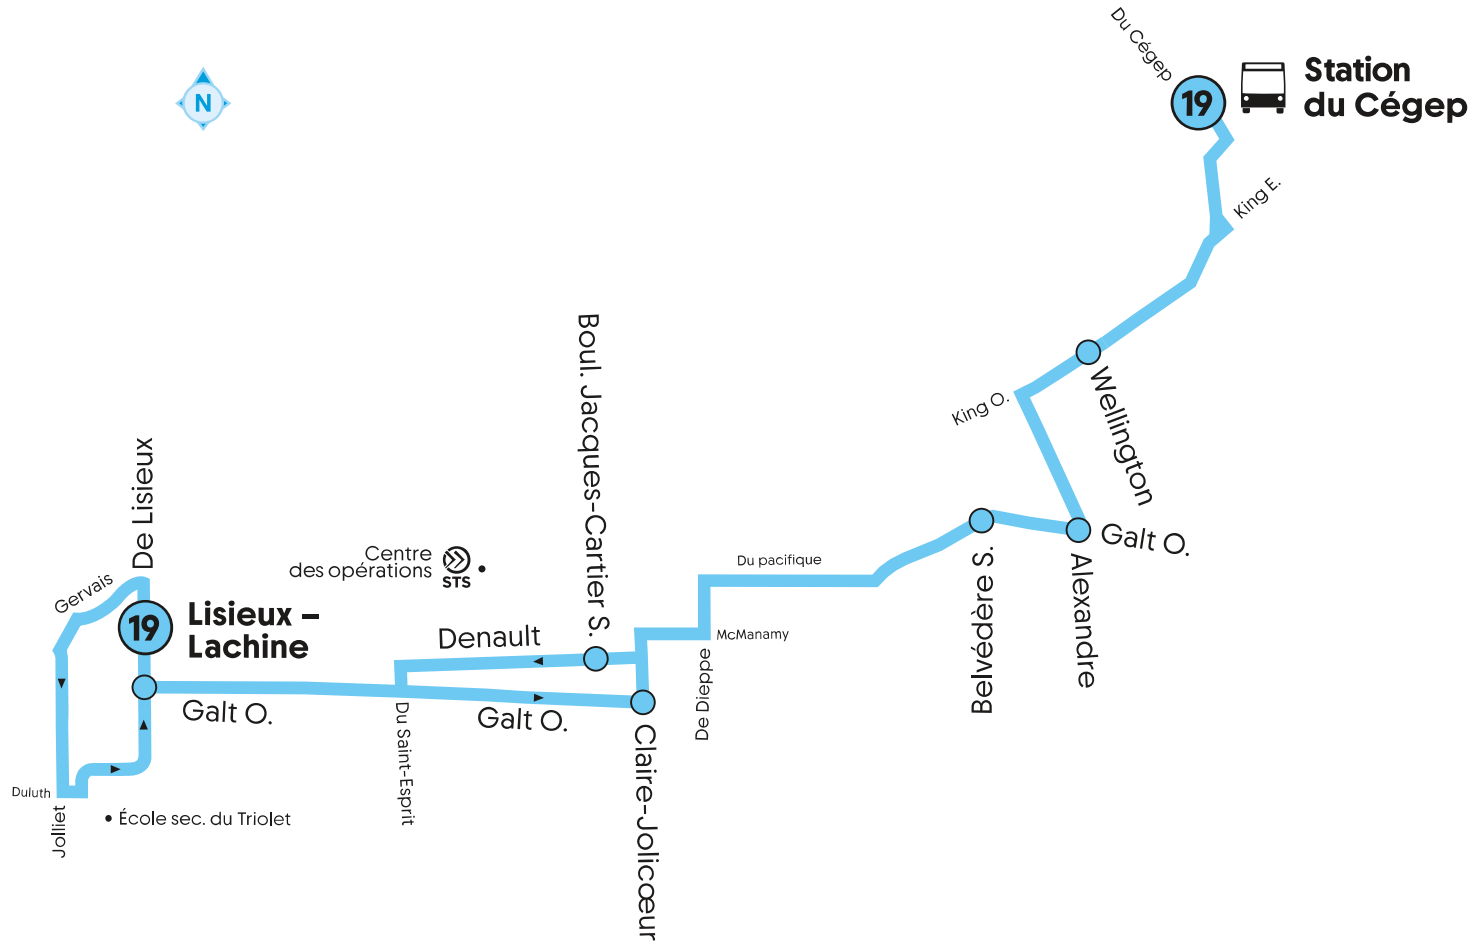

19

Station du Cégep Lisieux - Lachine

En vigueur le 22 juin 2026

Autres informations disponibles :

sts.qc.ca

L'appli STS+

819 564-2687

SMS Textez au 819 564-2687 le n° de ligne (espace) n° d'arrêt pour obtenir l'heure des prochains passages.