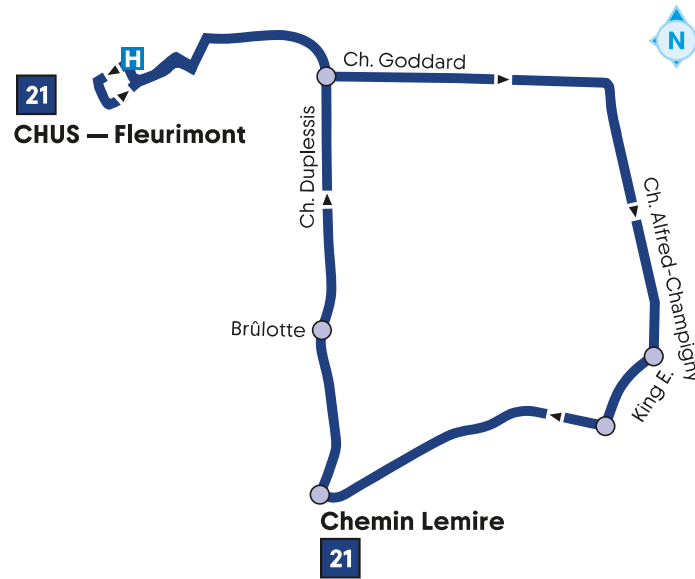

21

CHUS - Fleurimont Lemire

En vigueur le 22 juin 2026

21 Lun au ven

Horaire régulier et **Été et fêtes**

CHUS — FLEURIMONT	Goddard - Duplessis	King - A.-Champigny	King - Lemire	Lemire - Duplessis	Duplessis - Brûlotte	Goddard - Duplessis	CHUS — FLEURIMONT
-	6:59	7:03	7:05	7:07	7:08	7:09	7:15
7:25	7:29	7:33	7:35	7:37	7:38	7:39	7:45
7:55	7:59	8:03	8:05	8:07	8:08	8:09	8:15
8:25	8:29	8:33	8:35	8:37	8:38	8:39	8:45
15:20	15:24	15:28	15:30	15:32	15:33	15:34	15:40
15:45	15:49	15:53	15:55	15:57	15:58	15:59	16:05
16:20	16:24	16:28	16:30	16:32	16:33	16:34	16:40
16:45	16:49	16:53	16:55	16:57	16:58	16:59	17:05
17:15	17:19	17:23	17:25	17:27	17:28	17:29	17:35