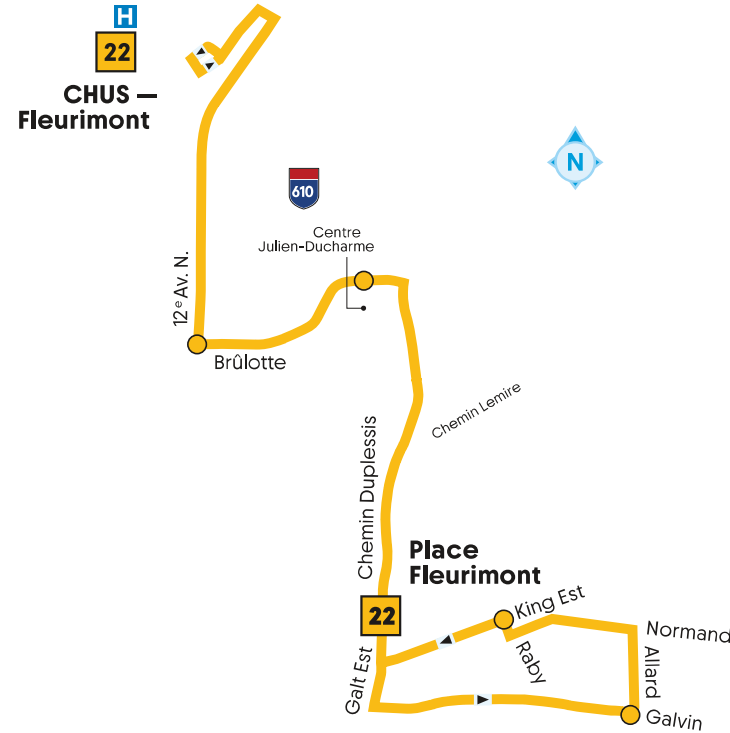

22

Place Fleurimont / Galvin CHUS - Fleurimont

En vigueur le 22 juin 2026

22 Lun au ven Horaire régulier et **été et fêtes**

| CHUS — FLEUR. PORTE 27A | CHUS — FLEUR. 12e Av. Nord • Brûlotte | Centre Julien- Ducharme | Place Fleurimont | Galvin • Allard | King Est • Raby | Place Fleurimont arrivée | Place Fleurimont départ | Centre Julien- Ducharme | 12e Av. Nord • Brûlotte | CHUS — FLEUR. PORTE 27A | CHUS — FLEUR. |
|----------------------------|---|----------------------------|------------------|-----------------|-----------------|-----------------------------|----------------------------|----------------------------|----------------------------|----------------------------|---------------|
| -- | -- | -- | -- | 6:31 | 6:33 | 6:36 | 6:36 | 6:39 | 6:42 | 6:47 | 6:49 |
| 6:47 | 7:00 | 7:06 | 7:08 | 7:11 | 7:16 | 7:18 | 7:22 | 7:25 | 7:29 | 7:35 | 7:37 |
| 7:35 | 7:41 | 7:47 | 7:49 | 7:52 | 7:57 | 7:59 | 8:03 | 8:06 | 8:10 | 8:16 | 8:18 |
| 8:16 | 8:22 | 8:28 | 8:30 | 8:33 | 8:38 | 8:40 | 8:44 | 8:47 | 8:51 | 8:57 | 8:59 |
| -- | 15:15 | 15:21 | 15:23 | 15:26 | 15:31 | 15:33 | 15:37 | 15:37 | 15:40 | 15:50 | 15:52 |
| 15:50 | 16:10 | 16:16 | 16:18 | 16:21 | 16:26 | 16:28 | 16:32 | 16:35 | 16:39 | 16:45 | 16:47 |
| 16:45 | 16:51 | 16:57 | 16:59 | 17:02 | 17:07 | 17:09 | 17:13 | 17:16 | 17:20 | 17:26 | 17:28 |
| 17:26 | 17:32 | 17:38 | 17:40 | 17:43 | 17:48 | 17:50 | 17:54 | 17:57 | 18:00 | 18:06 | 18:08 |
| 18:06 | 18:12 | 18:18 | 18:20 | 18:23 | 18:28 | 18:30 | 18:34 | 18:37 | 18:40 | 18:46 | 18:48 |
| 18:46 | 18:52 | 18:58 | 19:00 | 19:03 | -- | -- | -- | -- | -- | -- | -- |

18:34 **18:46** Départ non disponible durant été et fêtes