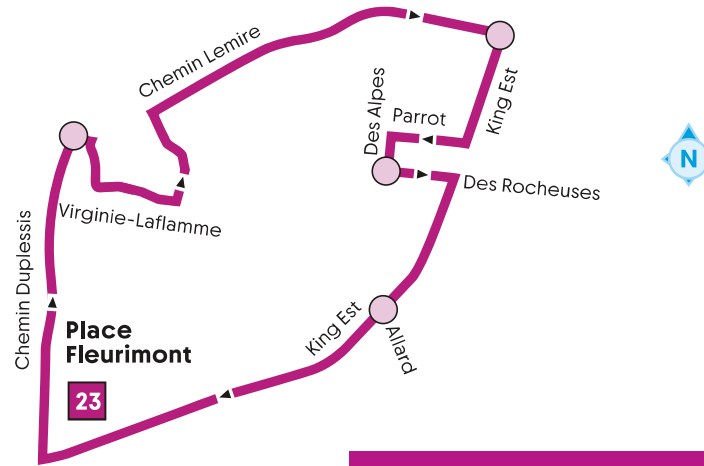

23

Place Fleurimont Virginie-Laflamme / Parrot

En vigueur le 22 juin 2026

23 Virginie-Laflamme / parrot

23 Lun au ven

Horaire régulier et
Été et fêtes

PLACE FLEURIMONT	Duplessis - Lemire	King - Lemire	Alpes - Rocheuses	King - Allard	PLACE FLEURIMONT
6:15	6:16	6:21	6:24	6:27	6:31
6:42	6:43	6:48	6:51	6:54	6:58
7:00	7:01	7:06	7:09	7:12	7:16
7:18	7:19	7:24	7:27	7:30	7:34
7:35	7:36	7:41	7:44	7:47	7:51
7:52	7:53	7:58	8:01	8:04	8:08
8:09	8:10	8:15	8:18	8:21	8:25
8:26	8:27	8:32	8:35	8:38	8:42
15:17	15:18	15:23	15:26	15:30	15:34
15:41	15:42	15:47	15:50	15:54	15:58
16:00	16:01	16:06	16:09	16:13	16:17
16:19	16:20	16:25	16:28	16:32	16:36
16:39	16:40	16:45	16:48	16:52	16:56
16:59	17:00	17:05	17:08	17:12	17:16
17:23	17:24	17:29	17:32	17:36	17:40
17:46	17:47	17:52	17:55	17:59	18:03
18:05	18:06	18:11	18:14	18:18	18:22
18:26	18:27	18:32	18:35	18:39	18:43
18:45	18:46	18:51	18:54	18:58	19:02
19:06	19:07	19:12	19:15	19:19	19:23

18:45 19:06 Départ non disponible
durant Été et fêtes.