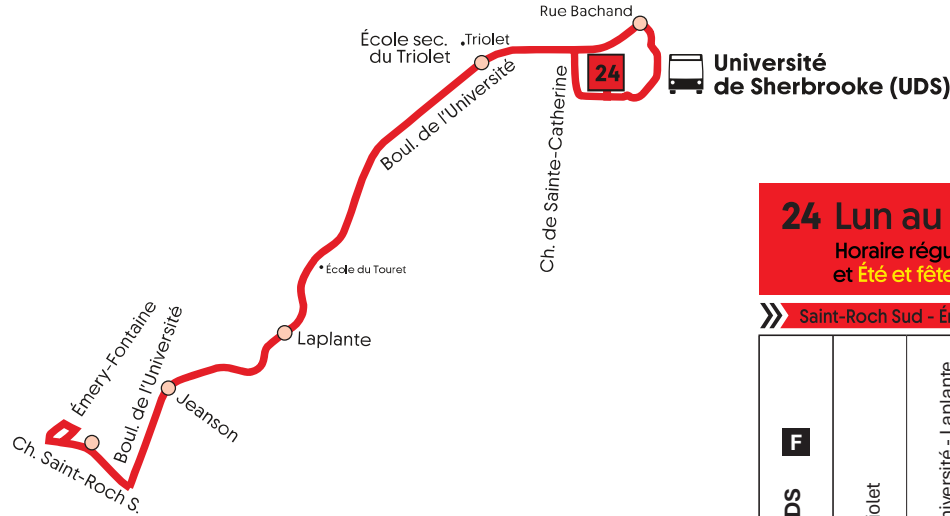

# Université de Sherbrooke (UDS) Saint-Roch Sud - Émery-Fontaine

En vigueur le 22 juin 2026

## 24 Fin de semaine et jours fériés

»» Saint-Roch Sud - Émery-Fontaine

F	UDS	Triolet	Université - Laplante	Université - Jeanson	ST-ROCH - É-FONT.
8:18	8:21	8:26	8:28	8:30	
8:56	8:59	9:04	9:06	9:08	
9:52	9:55	10:00	10:02	10:04	
10:48	10:51	10:56	10:58	11:00	
11:48	11:51	11:56	11:58	12:00	
12:48	12:51	12:56	12:58	13:00	
13:48	13:51	13:56	13:58	14:00	
14:48	14:51	14:56	14:58	15:00	
15:48	15:51	15:56	15:58	16:00	
16:48	16:51	16:56	16:58	17:00	
17:56	17:59	18:04	18:06	18:08	
18:40	18:43	18:48	18:50	18:52	
19:26	19:29	19:34	19:36	19:38	
20:26	20:29	20:34	20:36	20:38	
21:24	21:27	21:32	21:34	21:36	
22:24	22:27	22:32	22:34	22:36	
22:59	23:02	23:07	23:09	23:11	

## 24 Lun au ven Horaire régulier et Été et fêtes

»» Saint-Roch Sud - Émery-Fontaine

F	UDS	Triolet	Université - Laplante	Université - Jeanson	ST-ROCH - É-FONT.
6:40	6:42	6:47	6:49	6:52	
7:11	7:13	7:18	7:20	7:23	
7:45	7:48	7:53	7:55	7:58	
8:15	8:17	8:22	8:24	8:27	
8:50	8:52	8:57	8:59	9:02	
9:21	9:23	9:28	9:30	9:33	
9:52	9:54	9:59	10:01	10:04	
10:23	10:25	10:30	10:32	10:35	
10:54	10:56	11:01	11:03	11:06	
11:25	11:27	11:32	11:34	11:37	
11:56	11:58	12:03	12:05	12:08	
12:27	12:29	12:34	12:36	12:39	
12:58	13:00	13:05	13:07	13:10	
13:29	13:31	13:36	13:38	13:41	
14:00	14:02	14:07	14:09	14:12	
14:31	14:33	14:38	14:40	14:43	
15:02	15:04	15:09	15:11	15:14	
15:35	15:37	15:42	15:44	15:47	
16:10	16:13	16:18	16:20	16:23	
16:44	16:48	16:53	16:55	16:58	
17:25	17:28	17:33	17:35	17:38	
18:00	18:02	18:07	18:09	18:12	
18:35	18:37	18:42	18:44	18:47	
19:10	19:12	19:17	19:19	19:22	
19:45	19:47	19:52	19:54	19:57	
20:20	20:22	20:27	20:29	20:32	
21:00	21:02	21:07	21:09	21:12	
21:32	21:34	21:39	21:41	21:44	
22:13	22:15	22:20	22:22	22:25	