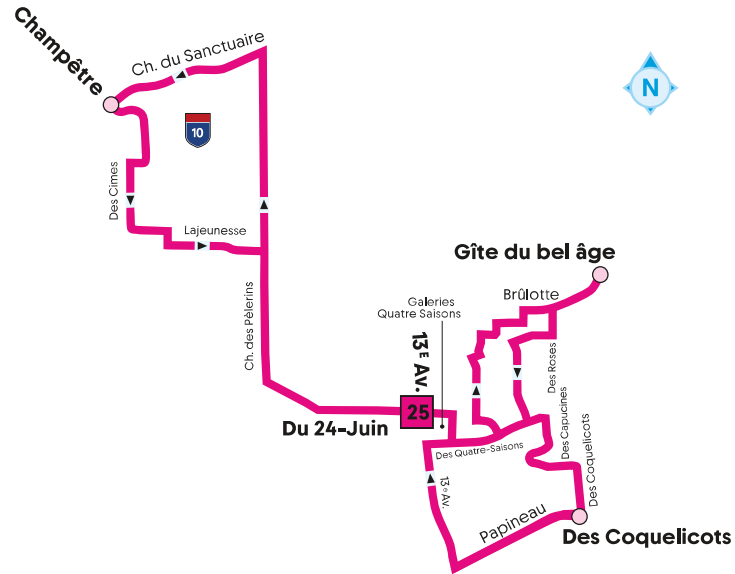

25

13^e avenue - 24-Juin

Gîte du Bel Âge / Champpêtre / Coquelicots

En vigueur le 22 juin 2026

25 Lun au ven Horaire régulier et **Été et fêtes**

13 ^E AV. - 24-JUIN			13 ^E AV. - 24-JUIN			13 ^E AV. - 24-JUIN		
Brûlotte (Gîte du Bel Âge)			Sanctuaire - Champpêtre			Papineau - Coquelicots		
6:34	6:39	6:46	7:00	7:05	7:15	6:48	6:53	6:58
7:17	7:22	7:29	7:31	7:36	7:46	7:48	7:53	7:58
8:00	8:05	8:12	8:14	8:19	8:29	8:31	8:36	8:41
8:43	8:48	8:55	8:57	9:02	9:12	15:00	15:05	15:10
15:12	15:17	15:24	15:26	15:31	15:41	16:14	16:19	16:24
15:43	15:48	15:55	15:57	16:02	16:12	16:57	17:02	17:07
16:26	16:31	16:38	16:40	16:45	16:55	17:40	17:45	17:50
17:09	17:14	17:21	17:23	17:28	17:38	18:06	18:11	18:16
17:52	17:57	18:04	19:14	19:19	19:29			
19:00	19:05	19:12						

19:00 19:14 Départ **non** disponible durant **Été et fêtes**