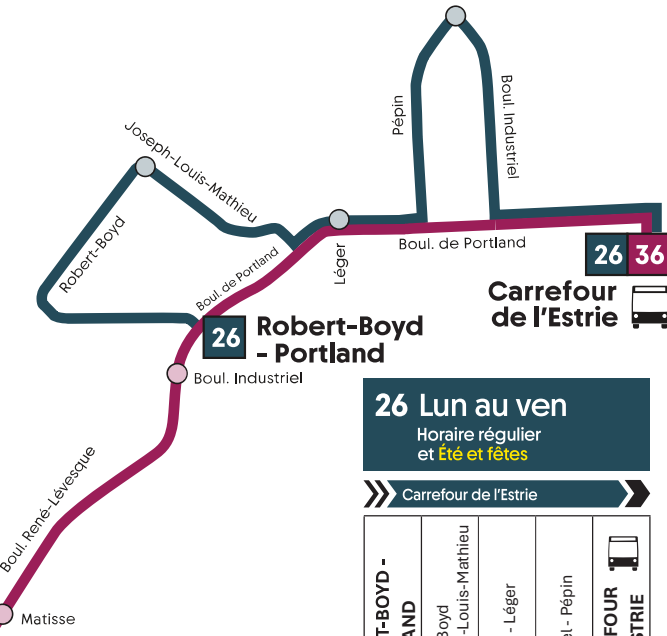

26

Carrefour de l'Estrie Robert-Boyd - Portland

En vigueur le 22 juin 2026

36

Carrefour de l'Estrie Plaza de l'Ouest

En vigueur le 22 juin 2026

26 Robert-Boyd - Portland

26 Lun au ven Horaire régulier et Été et fêtes

Carrefour de l'Estrie

ROBERT-BOYD - PORTLAND	Robert-Boyd - Joseph-Louis-Mathieu	Portland - Léger	Industriel - Pépin	CARREFOUR DE L'ESTRIE
6:49	6:50	6:52	6:54	7:02
7:06	7:07	7:09	7:11	7:19
7:36	7:37	7:39	7:41	7:49
8:06	8:07	8:09	8:11	8:19
8:36	8:37	8:39	8:41	8:49
15:05	15:06	15:08	15:10	15:18
15:35	15:36	15:38	15:40	15:49
16:05	16:06	16:08	16:10	16:19
16:35	16:36	16:38	16:40	16:49
17:05	17:06	17:08	17:10	17:18
17:35	17:36	17:38	17:40	17:48
18:05	18:06	18:08	18:10	18:18
18:35	18:36	18:38	18:40	18:48
19:06	19:07	19:09	19:11	19:19
19:35	19:36	19:38	19:40	19:48
20:06	20:07	20:09	20:11	20:19

36 Lun au ven Horaire régulier et Été et fêtes

Plaza de l'Ouest

CARREFOUR DE L'ESTRIE	Portland - Léger	René-Lévesque - Industriel	René-Lévesque - Matisse	René-Lévesque - Henri-Labonne	PLAZA DE L'OUEST
6:33	6:37	6:39	6:43	6:45	6:49
6:52	6:56	6:58	7:02	7:04	7:08
7:21	7:25	7:27	7:31	7:33	7:38
7:51	7:55	7:57	8:01	8:03	8:08
8:21	8:25	8:27	8:31	8:33	8:38
8:45	8:49	8:51	8:55	8:57	9:02
9:05	9:09	9:11	9:15	9:17	9:22
10:05	10:09	10:11	10:15	10:17	10:22
11:05	11:09	11:11	11:15	11:17	11:22
12:05	12:09	12:11	12:15	12:17	12:22
13:05	13:09	13:11	13:15	13:17	13:22
13:50	13:54	13:56	14:00	14:02	14:07
14:35	14:39	14:41	14:45	14:47	14:52
15:04	15:08	15:10	15:14	15:16	15:21
15:34	15:38	15:40	15:44	15:46	15:51
16:05	16:09	16:11	16:15	16:17	16:22
16:35	16:39	16:41	16:45	16:47	16:52
17:05	17:09	17:11	17:15	17:17	17:22
17:35	17:39	17:41	17:45	17:47	17:52
18:20	18:24	18:26	18:30	18:32	18:37
19:21	19:25	19:27	19:31	19:33	19:38
20:21	20:25	20:27	20:31	20:33	20:37
21:25	21:29	21:31	21:35	21:37	21:41
22:10	22:14	22:16	22:20	22:22	22:26
22:56	23:00	23:02	23:06	23:08	23:12