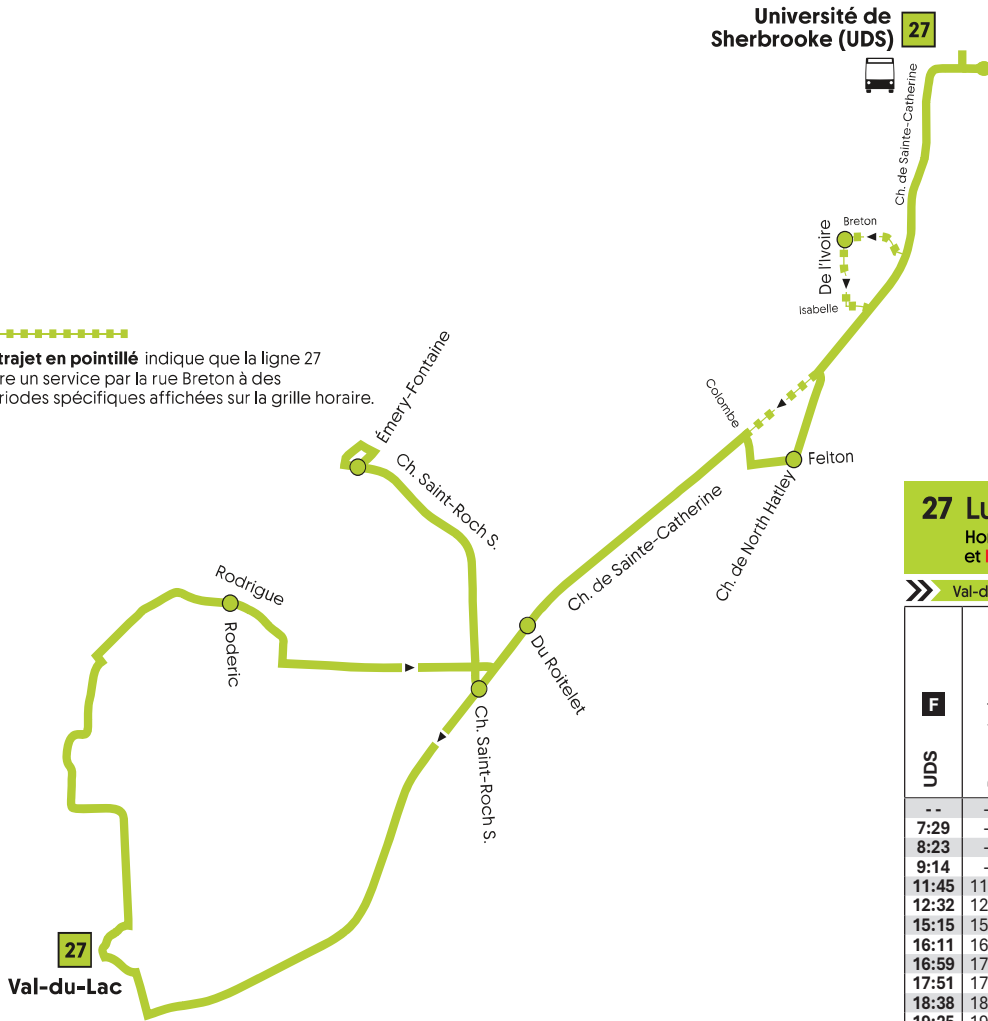

27

Université de Sherbrooke
Val-du-Lac

En vigueur le 22 juin 2026

Le **trajet en pointillé** indique que la ligne 27 offre un service par la rue Breton à des périodes spécifiques affichées sur la grille horaire.

27 Lun au ven

Horaire régulier
et **Été et fêtes**

Val-du-Lac

UDS	Breton - Ivoire	North Hatley - Felton	St-Catherine - Roitelet	St-Roch - Ste-Catherine	VAL-DU-LAC
--	--	--	--	6:43	6:48
7:29	--	--	7:36	7:37	7:42
8:23	--	--	8:30	8:31	8:36
9:14	--	--	9:21	9:22	9:27
11:45	11:47	11:50	11:53	11:54	12:00
12:32	12:34	12:37	12:40	12:41	12:47
15:15	15:17	15:20	15:23	15:24	15:30
16:11	16:13	16:16	16:19	16:20	16:26
16:59	17:01	17:04	17:07	17:08	17:14
17:51	17:53	17:56	17:59	18:00	18:06
18:38	18:40	18:43	18:46	18:47	18:53
19:25	19:27	19:30	19:33	19:34	19:40

27 Lun au ven

Horaire régulier
et **Été et fêtes**

Université de Sherbrooke (UDS)

VAL-DU-LAC	Roderic	St-Roch - É-Fontaine arrivée	St-Roch - É-Fontaine départ	St-Catherine - Roitelet	North Hatley - Felton	Breton - Ivoire	UDS
6:48	6:55	7:01	7:04	7:09	7:13	--	7:20
7:42	7:49	7:55	7:58	8:03	8:07	--	8:14
8:36	8:43	8:49	8:52	8:57	9:00	--	9:06
12:00	12:07	12:13	12:16	12:21	12:24	--	12:30
12:47	12:54	13:00	13:03	13:08	13:11	--	13:17
15:30	15:37	15:43	15:46	15:51	15:54	--	16:00
16:26	16:33	16:39	16:42	16:47	16:50	--	16:56
17:14	17:21	17:27	17:30	17:35	17:38	--	17:44
18:06	18:13	18:19	18:22	18:27	18:30	--	18:36
18:53	19:00	19:06	19:09	19:14	19:17	--	19:23
19:40	19:47	19:53	--	--	--	--	--