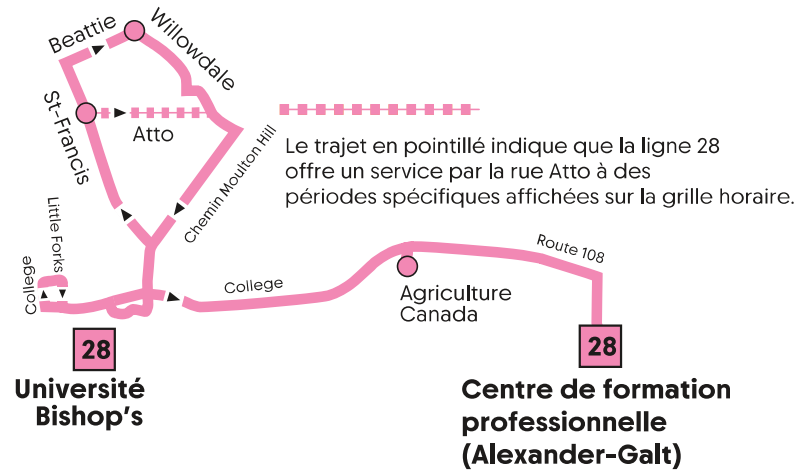

28

Université Bishop's
Alexander-Galt / Beattie / Atto

En vigueur le 22 juin 2026

28 Lun au ven

Horaire régulier
et **Été et fêtes**

U. BISHOP'S	Agriculture Canada	Alexander-Galt	U. BISHOP'S
7:34	7:36	7:39	7:49
8:09	8:11	8:14	8:24
15:20	15:22	15:25	15:35
15:57	15:59	16:02	16:11
16:29	16:31	16:34	16:44
17:06	17:09	-	17:16

28 Lun au ven

Horaire régulier
et **Été et fêtes**

U. BISHOP'S	St-Francis - Atto	Beattie - Willowdale	U. BISHOP'S
7:15	7:17	7:18	7:29
7:51	7:53	7:54	8:05
8:29	8:31	8:32	8:43
15:41	15:43	15:44	15:55
16:13	16:15	16:16	16:27
16:50	16:52	16:53	17:04
17:20	17:22	17:23	17:34
19:19	19:21	19:22	19:33

19:19 Départ non disponible durant Été et fêtes.