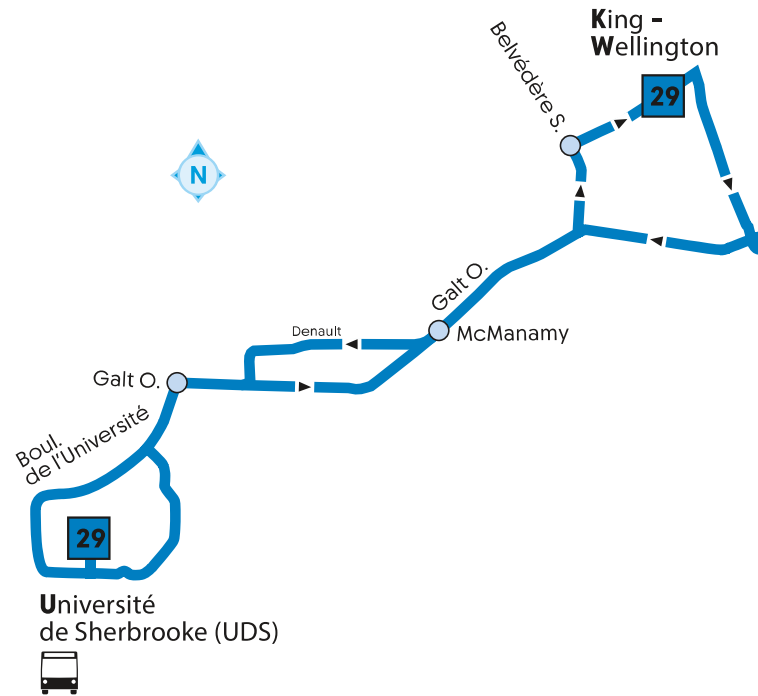

## King - Wellington Université de Sherbrooke

En vigueur le 22 juin 2026

### 29 Ven au dim\*

King - Wellington

| UDS  | Galt • Université | Galt • McManamy | King • Belvédère | King • Wellington |
|------|-------------------|-----------------|------------------|-------------------|
| 0:35 | 0:37              | 0:39            | 0:43             | 0:45              |
| 1:05 | 1:07              | 1:09            | 1:13             | 1:15              |
| 1:35 | 1:37              | 1:39            | 1:43             | 1:45              |
| 2:05 | 2:07              | 2:09            | 2:13             | 2:15              |
| 2:35 | 2:37              | 2:39            | 2:43             | 2:45              |

### 29 Ven au dim\*

Université de Sherbrooke (UDS)

| King • Wellington | Galt • Belvédère | Galt • McManamy | Galt • Université | UDS  |
|-------------------|------------------|-----------------|-------------------|------|
| 0:15              | 0:19             | 0:20            | 0:23              | 0:28 |
| 0:45              | 0:49             | 0:50            | 0:53              | 0:58 |
| 1:15              | 1:19             | 1:20            | 1:23              | 1:28 |
| 1:45              | 1:49             | 1:50            | 1:53              | 1:58 |
| 2:15              | 2:19             | 2:20            | 2:23              | 2:28 |
| 2:45              | 2:49             | 2:50            | 2:53              | 2:58 |