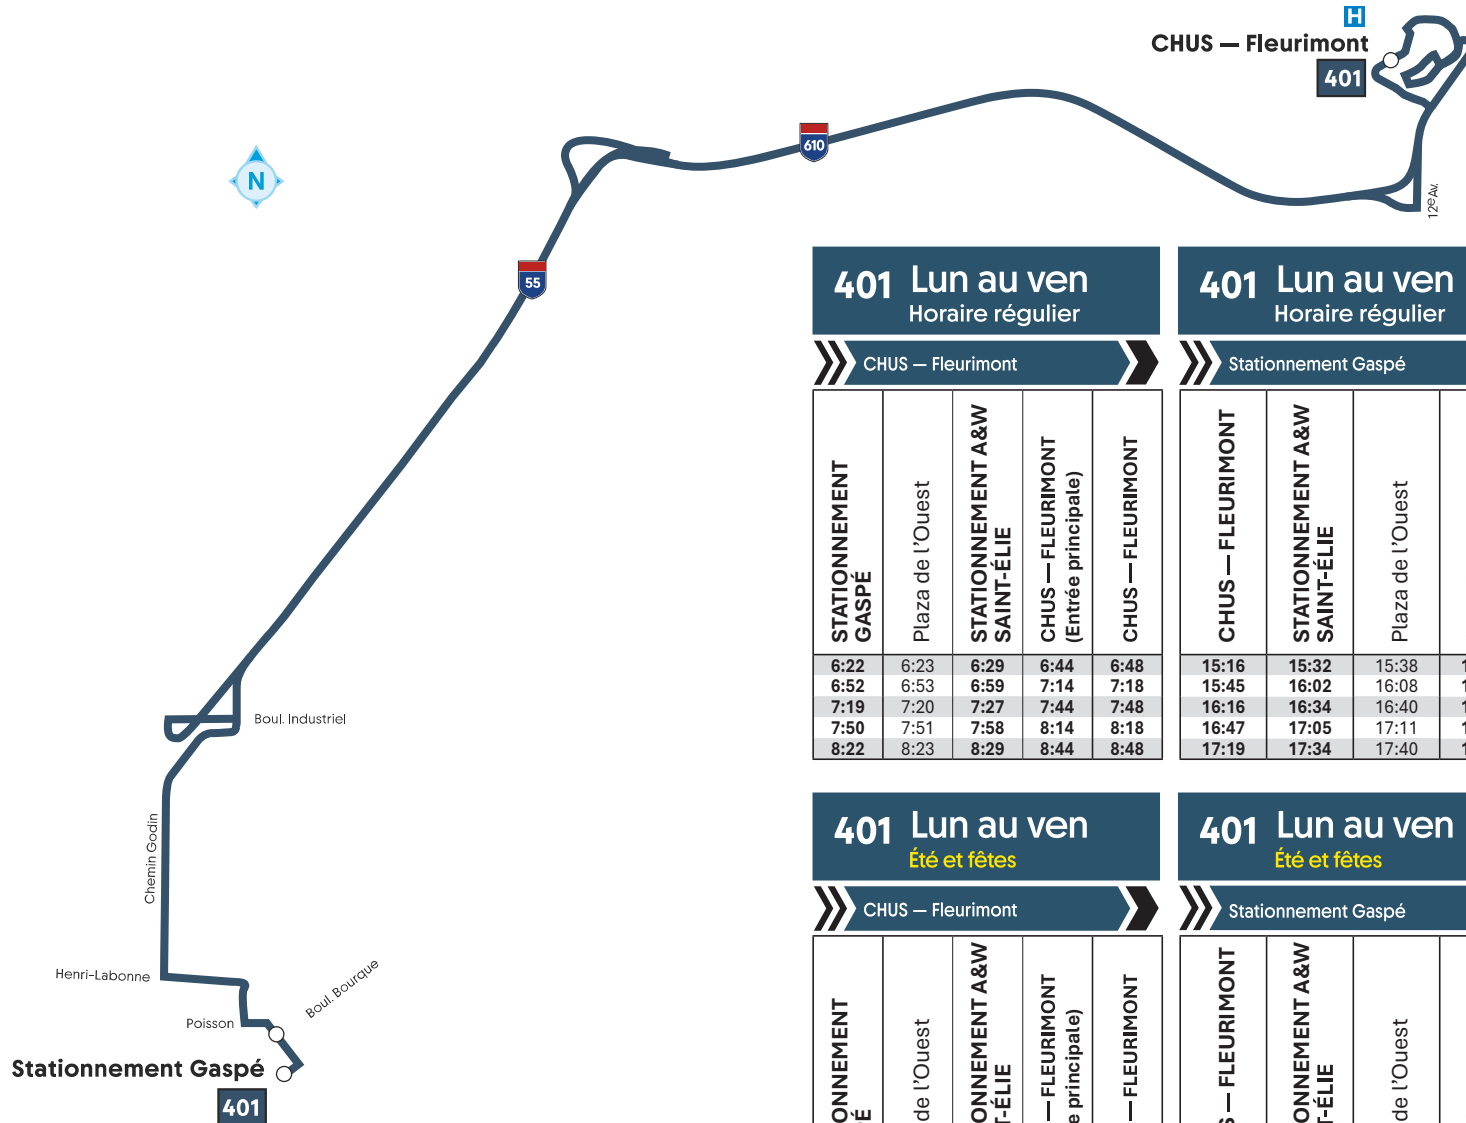

En vigueur le 22 juin 2026

401 Lun au ven Horaire régulier

CHUS — Fleurimont

STATIONNEMENT GASPÉ	Plaza de l'Ouest	STATIONNEMENT A&W SAINT-ÉLIE	CHUS — FLEURIMONT (Entrée principale)	CHUS — FLEURIMONT
6:22	6:23	6:29	6:44	6:48
6:52	6:53	6:59	7:14	7:18
7:19	7:20	7:27	7:44	7:48
7:50	7:51	7:58	8:14	8:18
8:22	8:23	8:29	8:44	8:48

401 Lun au ven Horaire régulier

Stationnement Gaspé

CHUS — FLEURIMONT	STATIONNEMENT A&W SAINT-ÉLIE	Plaza de l'Ouest	STATIONNEMENT GASPÉ
15:16	15:32	15:38	15:40
15:45	16:02	16:08	16:11
16:16	16:34	16:40	16:43
16:47	17:05	17:11	17:14
17:19	17:34	17:40	17:42

401 Lun au ven Été et fêtes

CHUS — Fleurimont

STATIONNEMENT GASPÉ	Plaza de l'Ouest	STATIONNEMENT A&W SAINT-ÉLIE	CHUS — FLEURIMONT (Entrée principale)	CHUS — FLEURIMONT
6:24	6:25	6:31	6:46	6:50
6:53	6:54	7:00	7:15	7:19
7:20	7:21	7:27	7:45	7:49
7:51	7:52	7:58	8:15	8:19
8:23	8:24	8:30	8:47	8:51

401 Lun au ven Été et fêtes

Stationnement Gaspé

CHUS — FLEURIMONT	STATIONNEMENT A&W SAINT-ÉLIE	Plaza de l'Ouest	STATIONNEMENT GASPÉ
15:16	15:31	15:37	15:40
15:46	16:01	16:07	16:10
16:16	16:33	16:39	16:42
16:46	17:01	17:07	17:10
17:16	17:30	17:36	17:39