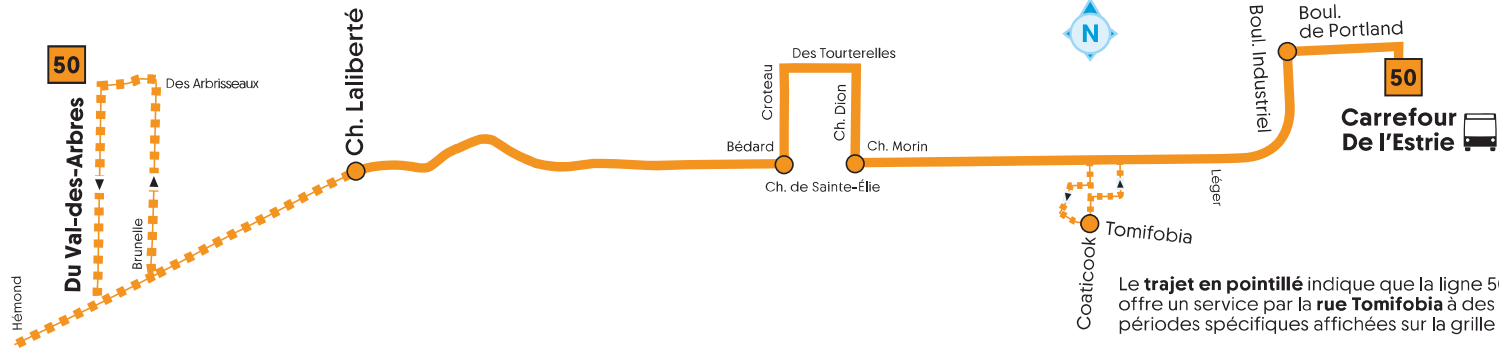

50

Carrefour de l'Estrie Val-des-Arbres / Laliberté

En vigueur le 22 juin 2026

50 Lun au ven Horaire régulier

Carrefour de l'Estrie

VAL-DES-ARBRES	Hémond	LALIBERTÉ	Crôteau - St-Élie	Dion - St-Élie	Tomifobia - Coaticook	Industriel - Portland	CARREFOUR
6:20	6:22	6:26	6:31	6:34	--	6:41	6:43
--	--	6:45	6:49	6:52	6:57	7:03	7:06
7:18	7:20	7:24	7:29	7:32	--	7:40	7:42
--	--	7:45	7:49	7:52	7:57	8:03	8:06
8:14	8:16	8:20	8:24	8:27	--	8:35	8:37
--	--	8:45	8:49	8:52	8:57	9:03	9:06
9:14	9:16	9:20	9:24	9:27	--	9:35	9:37
9:47	9:49	9:53	9:57	10:00	--	10:08	10:10
10:25	10:27	10:31	10:35	10:38	--	10:46	10:48
10:54	10:56	11:00	11:04	11:07	--	11:15	11:17
11:24	11:26	11:30	11:34	11:37	--	11:45	11:47
11:54	11:56	12:00	12:04	12:07	--	12:15	12:17
12:24	12:26	12:30	12:34	12:37	--	12:45	12:47
12:54	12:56	13:00	13:04	13:07	--	13:15	13:17
13:25	13:27	13:31	13:35	13:38	--	13:46	13:48
13:55	13:57	14:01	14:05	14:08	--	14:16	14:18
14:25	14:27	14:31	14:35	14:38	--	14:46	14:48
15:00	15:02	15:06	15:11	15:14	--	15:22	15:24
--	--	15:26	15:30	15:33	15:37	15:44	15:47
16:01	16:03	16:07	16:12	16:15	--	16:24	16:26
--	--	16:41	16:45	16:48	16:52	16:59	17:02
17:13	17:15	17:19	17:24	17:27	--	17:35	17:37
--	--	17:41	17:45	17:48	17:52	17:59	18:02
18:11	18:13	18:17	18:21	18:24	--	18:32	18:34
--	--	18:40	18:44	18:47	18:51	18:57	19:00
19:27	19:29	19:33	19:37	19:40	--	19:48	19:50
20:15	20:17	20:21	20:24	20:27	--	20:34	20:36
21:01	21:03	21:07	21:10	21:13	--	21:20	21:22
21:47	21:49	21:53	21:56	21:59	--	22:06	22:08
22:33	22:35	22:39	22:42	22:45	--	22:52	22:54

50 Lun au ven Horaire régulier

Val-des-Arbres / Laliberté

CARREFOUR	Industriel - Portland	Tomifobia - Coaticook	Dion - St-Élie	Crôteau - St-Élie	LALIBERTÉ	VAL-DES-ARBRES	Hémond
6:52	6:55	--	7:02	7:06	7:10	7:16	7:20
7:19	7:22	7:27	7:33	7:37	7:42	--	--
7:48	7:51	--	7:58	8:02	8:06	8:12	8:16
8:19	8:22	8:27	8:33	8:37	8:42	--	--
8:50	8:53	--	8:59	9:02	9:06	9:12	9:16
9:23	9:26	--	9:32	9:35	9:39	9:45	9:49
10:01	10:04	--	10:10	10:13	10:17	10:23	10:27
10:30	10:33	--	10:39	10:42	10:46	10:52	10:56
11:00	11:03	--	11:09	11:12	11:16	11:22	11:26
11:30	11:33	--	11:39	11:42	11:46	11:52	11:56
12:00	12:03	--	12:09	12:12	12:16	12:22	12:26
12:30	12:33	--	12:39	12:42	12:46	12:52	12:56
13:00	13:03	--	13:09	13:13	13:17	13:23	13:27
13:30	13:33	--	13:39	13:43	13:47	13:53	13:57
14:00	14:03	--	14:09	14:13	14:17	14:23	14:27
14:30	14:33	--	14:39	14:43	14:47	14:53	15:02
15:00	15:03	15:08	15:14	15:18	15:23	--	--
15:35	15:38	--	15:44	15:48	15:53	15:59	16:03
16:16	16:19	16:24	16:30	16:34	16:39	--	--
16:45	16:49	--	16:56	17:00	17:05	17:11	17:15
17:15	17:18	17:23	17:29	17:33	17:38	--	--
17:45	17:49	--	17:55	17:59	18:03	18:09	18:13
18:15	18:18	18:23	18:28	18:32	18:36	--	--
18:45	18:47	--	18:53	18:56	19:00	19:05	19:07
19:05	19:07	--	19:13	19:16	19:20	19:25	19:29
19:53	19:55	--	20:01	20:04	20:08	20:13	20:17
20:39	20:41	--	20:47	20:50	20:54	20:59	21:03
21:25	21:27	--	21:33	21:36	21:40	21:45	21:49
22:11	22:13	--	22:19	22:22	22:26	22:31	22:35
22:57	22:59	--	23:05	23:08	23:12	23:17	23:19