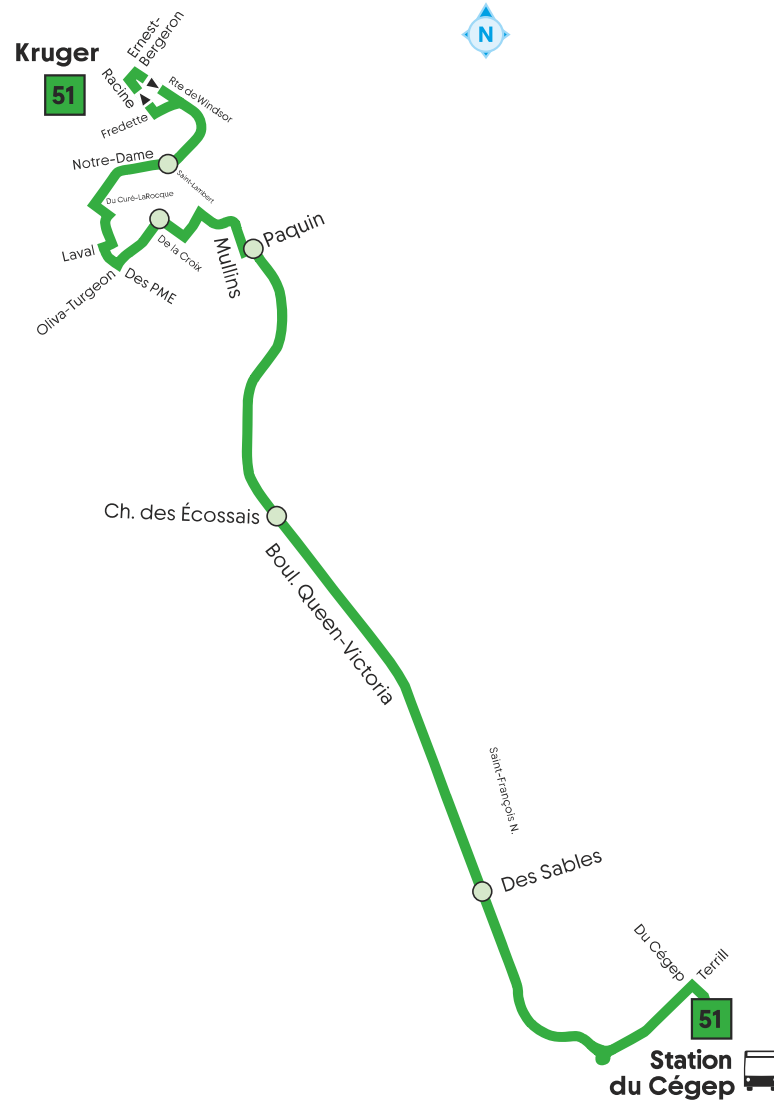

51

Station du Cégep Kruger

En vigueur le 22 juin 2026

Autres informations disponibles :

sts.qc.ca L'appli STS+ 819 564-2687

SMS Textez au 819 564-2687 le n° de ligne (espace) n° d'arrêt pour obtenir l'heure des prochains passages.

51 Lun au ven

Horaire régulier

Station du Cégep

KRUGER	Notre-Dame - C.-Larocque	O. -Turgeon- De la Croix	Saint-Lambert - Paquin	Queen-Victoria - Écossais	Queen-Victoria - Des Sables	CÉGEP 
6:40	6:41	6:46	6:49	6:51	6:55	7:02
7:03	7:04	7:09	7:12	7:14	7:18	7:25
7:23	7:24	7:29	7:32	7:35	7:39	7:46
7:44	7:46	7:51	7:54	7:57	8:01	8:17
8:00	8:02	8:07	8:10	8:13	8:17	8:26
8:43	8:44	8:49	8:52	8:54	8:58	9:06
9:10	9:11	9:16	9:19	9:21	9:25	9:33
9:38	9:39	9:44	9:47	9:49	9:53	10:01
10:07	10:08	10:13	10:16	10:18	10:22	10:30
10:38	10:39	10:44	10:47	10:49	10:53	11:01
11:10	11:11	11:16	11:19	11:21	11:25	11:33
11:38	11:39	11:44	11:47	11:49	11:53	12:01
12:08	12:09	12:14	12:17	12:19	12:23	12:31
12:35	12:36	12:41	12:44	12:46	12:50	12:58
13:07	13:08	13:13	13:16	13:18	13:22	13:30
13:37	13:38	13:43	13:46	13:48	13:52	14:00
14:10	14:11	14:16	14:19	14:21	14:25	14:33
14:37	14:38	14:43	14:46	14:49	14:53	15:01
15:15	15:16	15:21	15:24	15:27	15:31	15:39
15:40	15:41	15:46	15:49	15:52	15:56	16:04
16:10	16:12	16:17	16:20	16:23	16:27	16:35
16:38	16:40	16:45	16:48	16:51	16:55	17:03
17:08	17:09	17:14	17:17	17:20	17:24	17:32
17:29	17:30	17:35	17:38	17:41	17:45	17:53
17:58	17:59	18:04	18:07	18:10	18:14	18:21
18:56	18:57	19:02	19:05	19:07	19:11	19:18
19:42	19:43	19:48	19:51	19:53	19:57	20:04
20:27	20:28	20:33	20:36	20:38	20:42	20:49
21:23	21:24	21:29	21:32	21:34	21:38	21:45
22:03	22:04	22:09	22:12	22:14	22:18	22:25