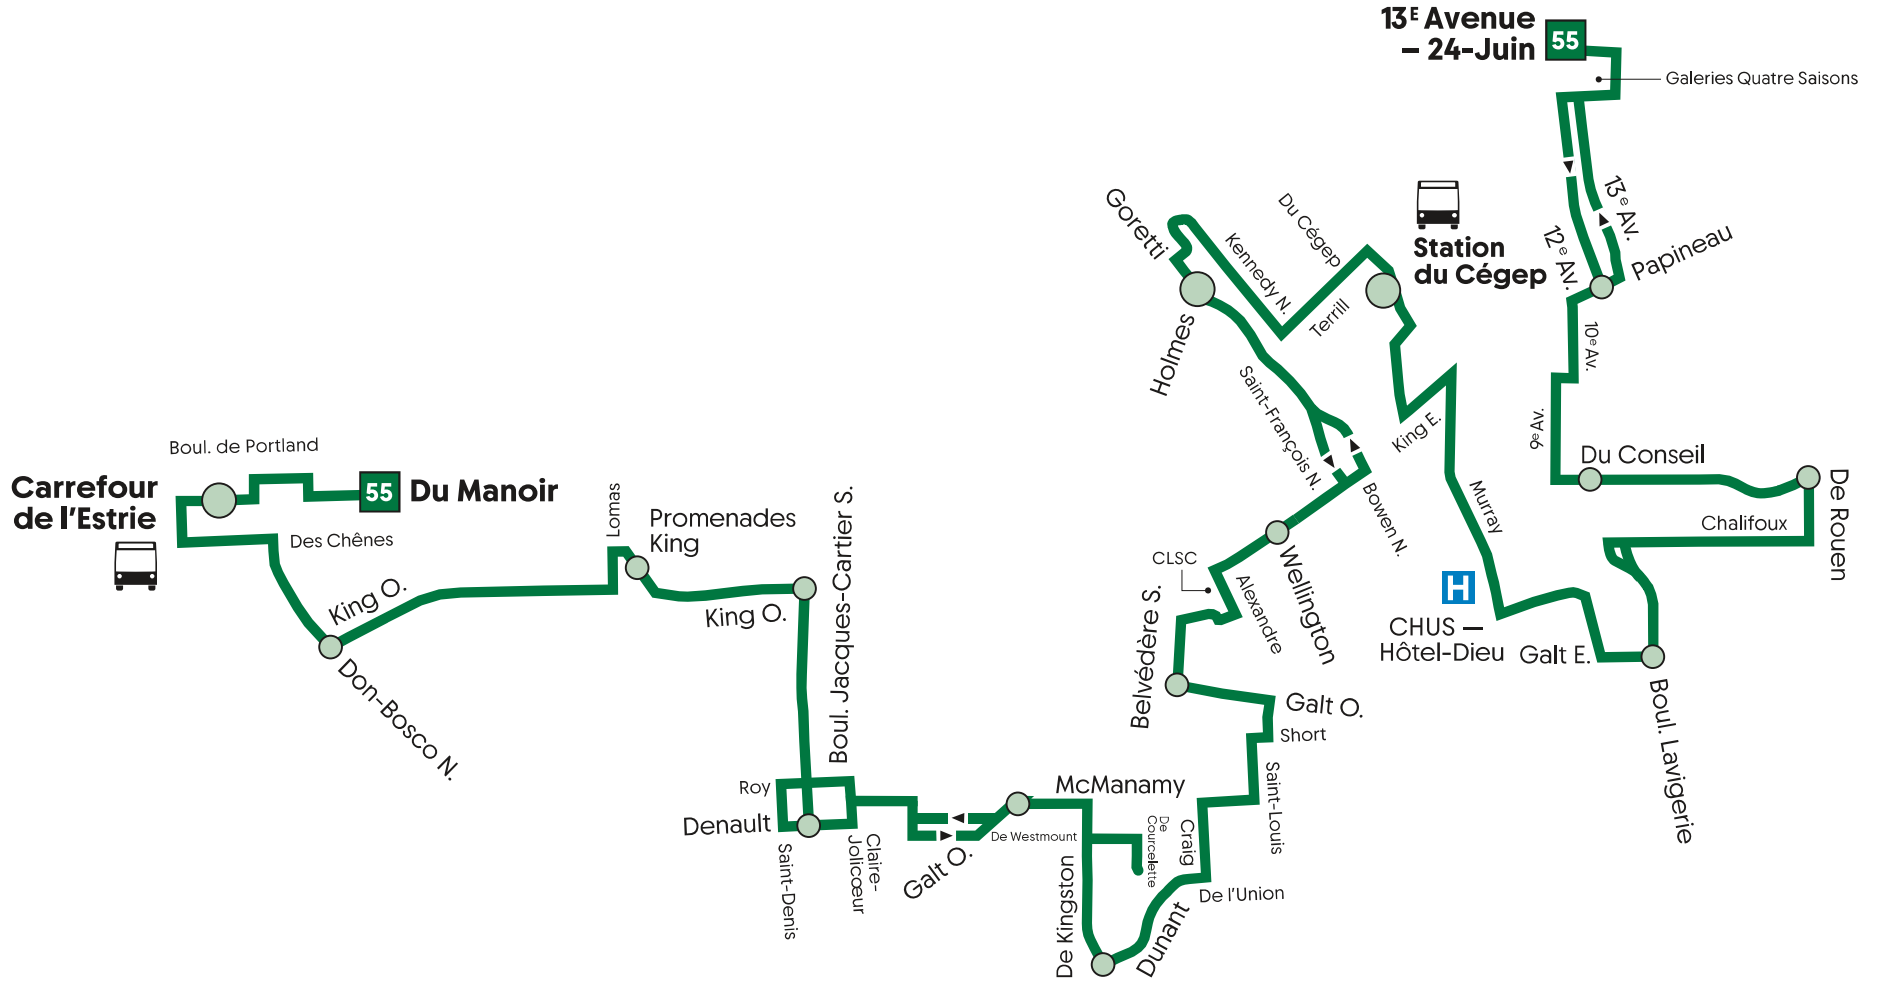

55

Communau-Bus
Minibus

En vigueur le 22 juin 2026

Du Manoir
13^e avenue - 24-Juin