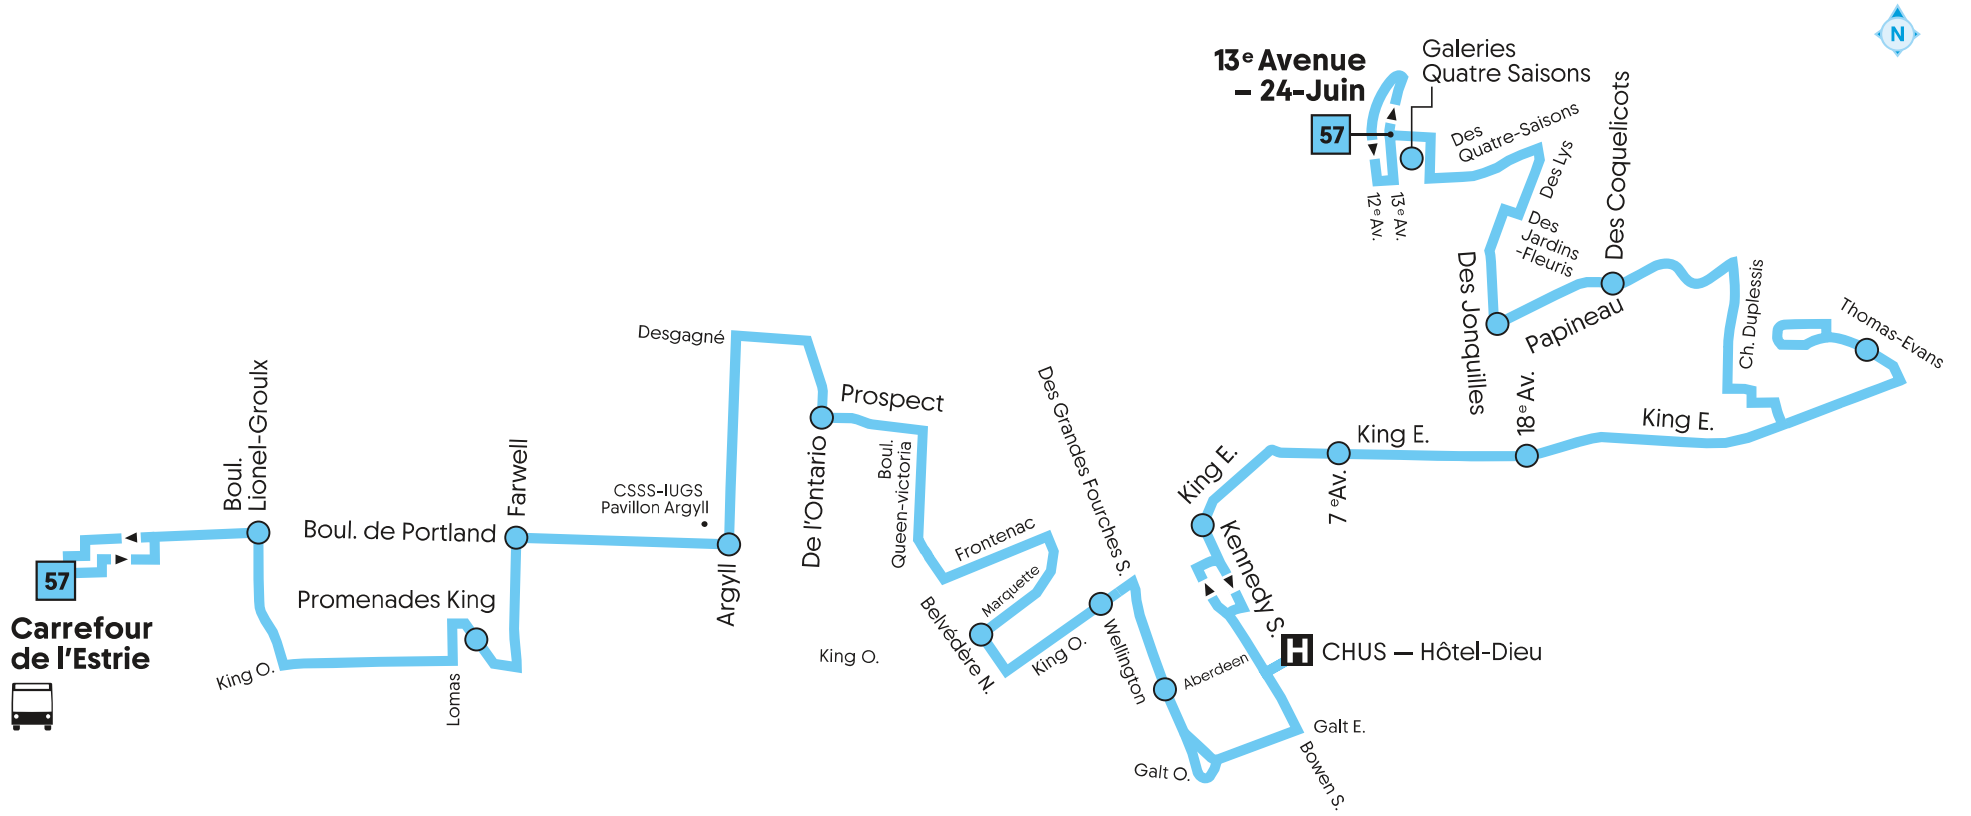

## 57 Lun au ven Horaire régulier et **Été et fêtes**

Direction Carrefour de l'Estrie

13 <sup>e</sup> AV. - 24-JUIN	Galeries Quatre Saisons	Papineau - Des Joncquilles	Thomas-Evans - André-Breton	King Est - 18 <sup>e</sup> Av.	King Est - 7 <sup>e</sup> Av.	King Est - Kennedy Sud	CHUS — Hôtel-Dieu (Entrée principale)	Des Grandes-Fourches - Aberdeen	King - Wellington	Belvédère - Marquette	Prospect - Ontario	Portland - CSSS-IUGS (Pavillon Argyl)	Portland - Farwell	Promenades King	Portland - Lionel-Groulx	CARREFOUR
8:51	8:53	8:55	9:02	9:06	9:10	9:13	9:16	9:21	9:26	9:29	9:37	9:41	9:44	9:47	9:52	9:58
10:14	10:16	10:18	10:25	10:29	10:33	10:36	10:39	10:44	10:49	10:52	11:00	11:04	11:07	11:10	11:15	11:21
11:17	11:19	11:21	11:28	11:32	11:36	11:39	11:42	11:47	11:52	11:56	12:04	12:08	12:11	12:14	12:20	12:26
12:40	12:42	12:44	12:51	12:55	12:59	13:02	13:05	13:10	13:15	13:18	13:26	13:30	13:33	13:36	13:41	13:47
13:45	13:47	13:49	13:56	14:00	14:04	14:07	14:10	14:15	14:20	14:23	14:31	14:35	14:38	14:41	14:46	14:52
15:05	15:07	15:09	15:16	15:20	15:24	15:27	15:30	15:35	15:40	15:43	15:51	15:55	15:58	16:01	16:06	16:12
16:10	16:12	16:14	16:21	16:25	16:29	16:32	16:35	16:40	16:45	16:48	16:56	17:00	17:03	17:06	17:11	17:17