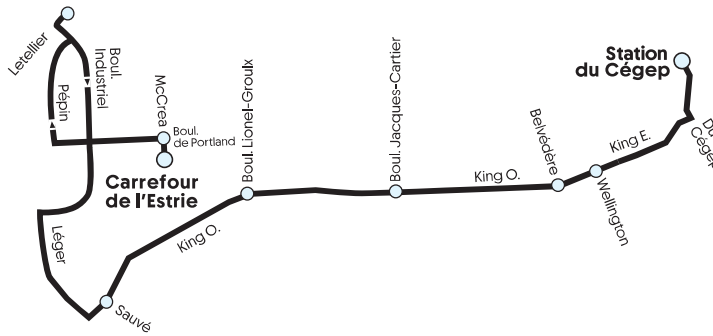

# Trajets spéciaux

En vigueur le 22 juin 2026

903	Industriel - Station du Cégep
913	Lisieux
904	Station du Cégep <> Raby
907	Carrefour de l'Estrie
908	Station du Cégep
912	Carrefour <> Station du Cégep
917	Dussault <> Carrefour / Cégep
918	Dussault <> Université de Sherbrooke
919	Station du Cégep

# 903 Industriel - Station du Cégep

## 903 Lun au ven Horaire régulier et Été et fêtes

Direction Station du Cégep

<b>CARREFOUR B</b>	Portland - McCrea	Industriel - Letellier Arrivée	Industriel - Letellier Départ	King - Sauvé	King - L.-Groulx	King - J.-Cartier	King - Bellevédère	King - Wellington	<b>CÉGEP</b>
22:51	22:52	22:58	23:09	23:17	23:20	23:23	23:25	23:28	23:34
23:51	23:52	23:58	--	--	--	--	--	--	--
0:09	0:10	0:15	0:15	0:24	0:26	0:29	0:31	0:34	0:40

## 903 Fin de semaine et jours fériés

Direction Station du Cégep

23:51	23:52	23:58	--	--	--	--	--	--	--
0:10	0:11	0:16	0:16	0:24	0:26	0:29	0:32	0:34	0:41