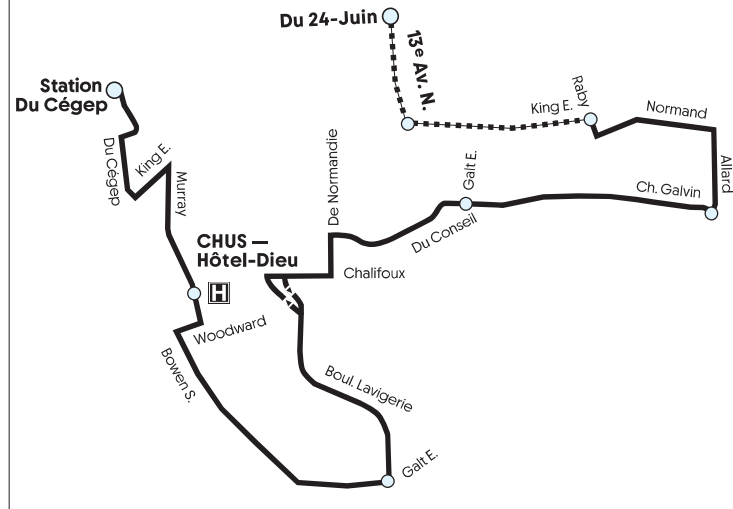

Compléments indispensables au réseau, les trajets spéciaux sont accessibles à tous les clients.

Le pictogramme  représenté sur un panneau indique que l'arrêt est desservi par un trajet spécial.

Autres informations disponibles :

 sts.qc.ca  L'appli STS+  819 564-2687

SMS Textez au 819 564-2687 le n° de ligne (espace) n° d'arrêt pour obtenir l'heure des prochains passages.

904 Station du Cégep <-> Raby

904 Lun au ven Horaire régulier et **Été et fêtes**

904 Lun au ven Horaire régulier et **Été et fêtes**

Direction Raby

Direction Station du Cégep

CÉGEP	CHUS — Hôtel-Dieu	Galt - Lavigerie	Galt - Conseil	Galvin - Allard	Raby - King	13 ^E AV. - 24-JUIN
22:10	22:13	22:19	22:23	22:27	22:31	--
22:38	22:41	22:47	22:51	22:55	22:59	--
23:38	23:41	23:47	23:51	23:55	23:59	--
0:44	0:47	0:53	0:57	1:00	1:03	1:13

Direction Raby

Direction Station du Cégep

7:30	7:34	7:42	7:47	7:51	7:53	--
19:32	19:35	19:43	19:48	19:52	19:56	--
20:33	20:36	20:43	20:48	20:52	20:56	--
21:34	21:37	21:44	21:48	21:52	21:55	--
22:34	22:37	22:44	22:48	22:52	22:55	--
23:32	23:35	23:42	23:46	23:50	23:53	--
0:44	0:47	0:54	0:57	1:01	1:04	1:12