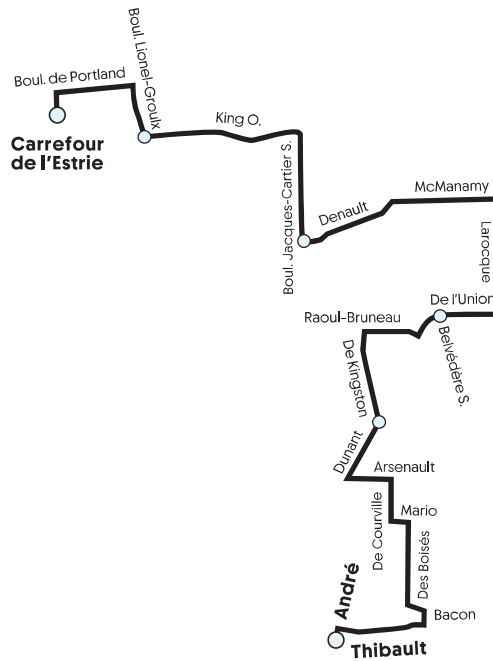

# Trajets spéciaux

En vigueur le 22 juin 2026

903	Industriel - Station du Cégep
913	Lisieux
904	Station du Cégep <> Raby
907	Carrefour de l'Estrie
908	Station du Cégep
912	Carrefour <> Station du Cégep
917	Dussault <> Carrefour / Cégep
918	Dussault <> Université de Sherbrooke
919	Station du Cégep

**Compléments indispensables au réseau, les trajets spéciaux sont accessibles à tous les clients.**

**Le pictogramme  représenté sur un panneau indique que l'arrêt est desservi par un trajet spécial.**

## 907 Lun au ven

Horaire régulier et **Été et fêtes**

» DIRECTION » Carrefour de l'Estrie »

<b>ANDRÉ - THIBAUT</b>	Kingston - Dunant	Union - Belvédère	J.-Cartier - Denault	King - L.-Groulx	 <b>CARREFOUR</b>
6:20	6:24	6:26	6:33	6:38	6:45