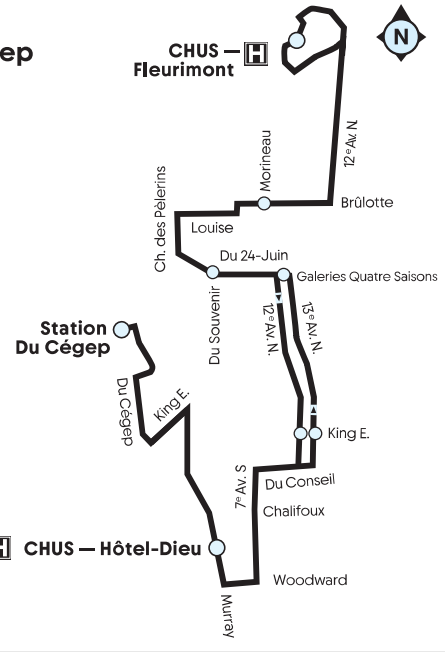

Compléments indispensables au réseau, les trajets spéciaux sont accessibles à tous les clients.

Le pictogramme  représenté sur un panneau indique que l'arrêt est desservi par un trajet spécial.

Autres informations disponibles :

 sts.qc.ca  L'appli STS+  819 564-2687

SMS Textez au 819 564-2687 le n° de ligne (espace) n° d'arrêt pour obtenir l'heure des prochains passages.

908 Station du Cégep

908 Lun au ven Horaire régulier et **Été et fêtes**

DIRECTION Station du Cégep

CHUS — FLEURIMONT	Brûlotte - Morineau	24-Juin - Souvenir	12e Av. - 24-Juin	12e Av. - King	CHUS — Hôtel-Dieu		CÉGEP
0:20	0:28	0:32	0:33	0:36	0:40		0:47

908 Fin de semaine et jours fériés

DIRECTION Station du Cégep

0:20	0:28	0:32	0:33	0:36	0:40	0:47
------	------	------	------	------	------	------