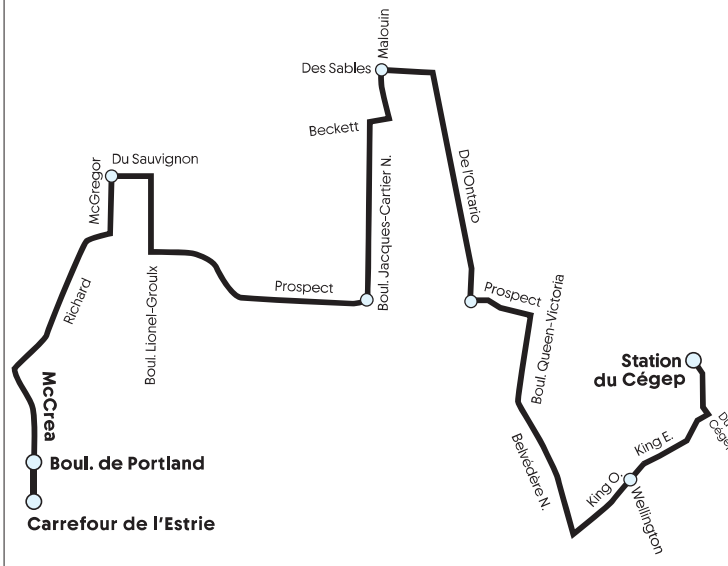

Trajets spéciaux

En vigueur le 22 juin 2026

903	Industriel - Station du Cégep
913	Lisieux
904	Station du Cégep <> Raby
907	Carrefour de l'Estrie
908	Station du Cégep
912	Carrefour <> Station du Cégep
917	Dussault <> Carrefour / Cégep
918	Dussault <> Université de Sherbrooke
919	Station du Cégep

 sts.qc.ca  L'appli STS+  819 564-2687

SMS Textez au 819 564-2687 le n° de ligne (espace) n° d'arrêt pour obtenir l'heure des prochains passages.

912 Carrefour <-> Station du Cégep

912 Lun au ven Horaire régulier et **Été et fêtes**

Direction Station du Cégep

B CARREFOUR	McGregoir - Sauvignon	Prospect - J.-Cartier	Malouin - des Sables	Prospect - Ontario	King - Wellington	 CÉGEP
22:01	22:04	22:09	22:12	22:15	22:21	22:28
23:02	23:05	23:09	23:12	23:15	23:21	23:28

912 Lun au ven Horaire régulier et **Été et fêtes**

Direction Carrefour de l'Estrie

D CÉGEP	King - Wellington	Prospect - Ontario	Malouin - des Sables	Prospect - J.-Cartier	McGregoir - Sauvignon	Portland - McCrea	CARREFOUR
22:35	22:38	22:44	22:47	22:50	22:54	22:59	23:02
23:35	23:38	23:44	23:46	23:49	23:53	23:58	0:01