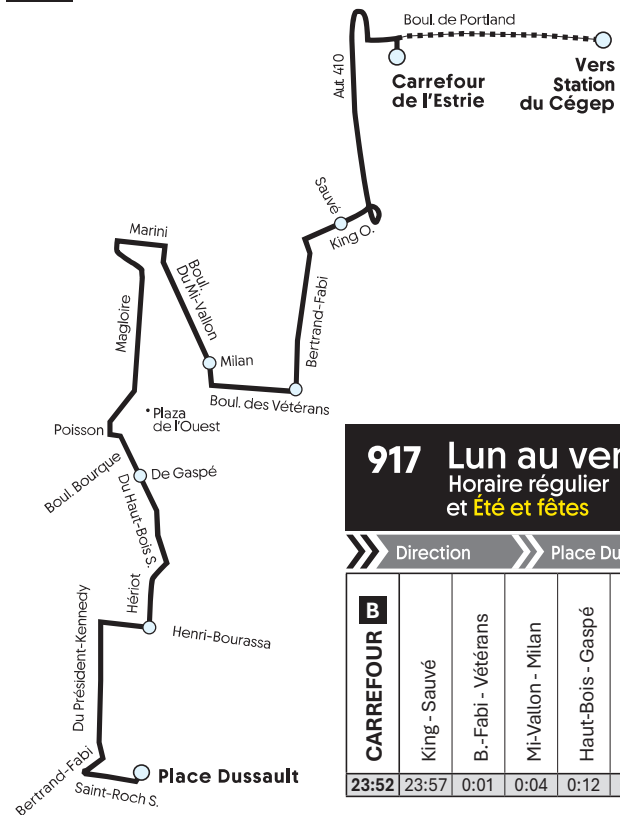

Trajets spéciaux

En vigueur le 22 juin 2026

903	Industriel - Station du Cégep
913	Lisieux
904	Station du Cégep <> Raby
907	Carrefour de l'Estrie
908	Station du Cégep
912	Carrefour <> Station du Cégep
917	Dussault <> Carrefour / Cégep
918	Dussault <> Université de Sherbrooke
919	Station du Cégep

 sts.qc.ca  L'appli STS+  819 564-2687

SMS Textez au 819 564-2687 le n° de ligne (espace) n° d'arrêt pour obtenir l'heure des prochains passages.

917 Dussault <-> Carrefour / Cégep

917 Lun au ven Horaire régulier et **Été et fêtes**

Direction >>> Place Dussault

CARREFOUR B	King - Sauvé	B.-Fabi - Vétérans	Mi-Vallon - Milan	Haut-Bois - Gaspé	Hériot - H.-Bourassa	PLACE DUSSAULT
23:52	23:57	0:01	0:04	0:12	0:15	0:21

917 Lun au ven Horaire régulier et **Été et fêtes**

Direction >>> Carrefour de l'Estrie / Station du Cégep

PLACE DUSSAULT	Hériot - H.-Bourassa	Haut-Bois - Gaspé	Mi-Vallon - Milan	B.-Fabi - Vétérans	King - Sauvé	CARREFOUR Arrivée	CARREFOUR Départ A		CÉGEP
5:41 22:46	5:45 22:50	5:47 22:52	5:54 22:59	5:57 23:02	6:03 23:08	6:10 23:15	6:12 --	--	6:24 --