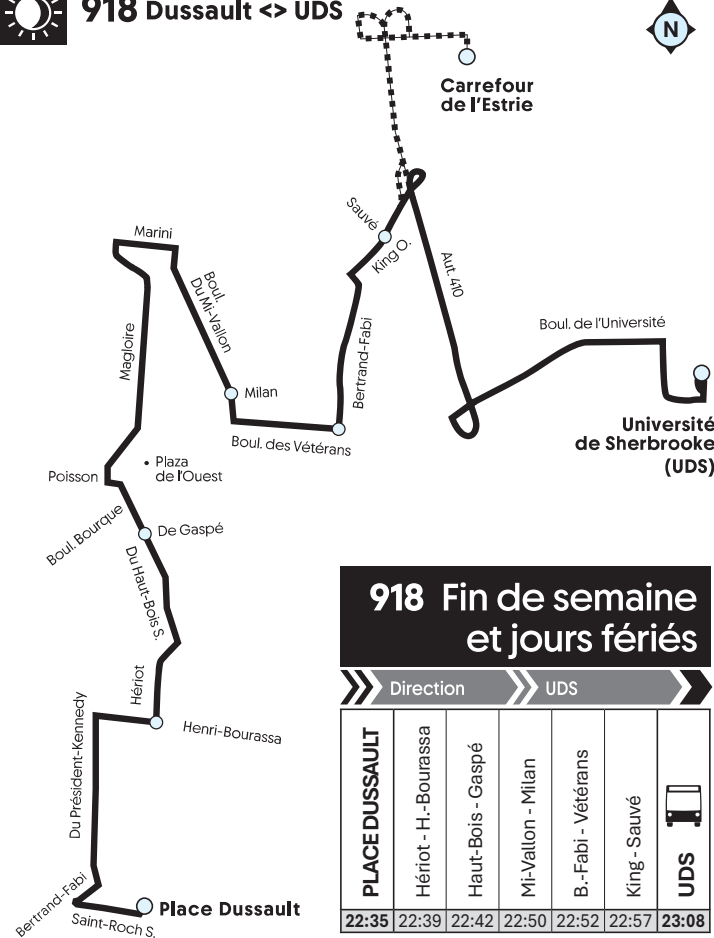

918 Dussault <-> UDS

918 Fin de semaine et jours fériés

Direction UDS

PLACE DUSSAULT	Hériot - H.-Bourassa	Haut-Bois - Gaspé	Mt-Vallon - Milan	B.-Fabi - Vétérans	King - Sauvé	UDS
22:35	22:39	22:42	22:50	22:52	22:57	23:08

918 Lun au ven Horaire régulier et Été et fêtes

Direction Place Dussault

UDS	CARREFOUR Arrivée	CARREFOUR Départ	King - Sauvé	B.-Fa térans	Mt-Vallon - Milan	Haut-Bois - Gaspé	Hériot - H.-Bou-rassa	PLACE DUSSAULT
6:06	--	--	6:12	6:16	6:19	6:27	6:30	6:36
22:09	--	--	22:15	22:19	22:22	22:31	22:34	22:41
22:42	22:51	22:53	22:58	23:02	23:05	23:13	23:16	23:23

918 Fin de semaine et jours fériés

Direction Place Dussault

21:42	21:50	21:52	21:57	22:01	22:04	22:13	22:16	22:22
22:59	23:07	23:09	23:14	23:18	23:21	23:29	23:32	23:38
23:47	--	--	23:53	23:57	0:00	0:08	0:11	0:17