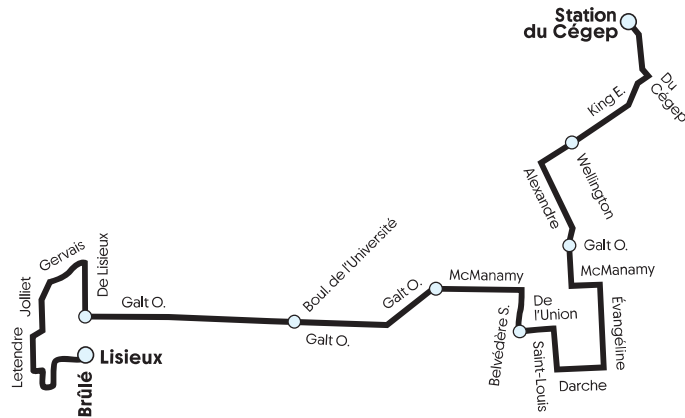

Trajets spéciaux

En vigueur le 22 juin 2026

903	Industriel - Station du Cégep
913	Lisieux
904	Station du Cégep <> Raby
907	Carrefour de l'Estrie
908	Station du Cégep
912	Carrefour <> Station du Cégep
917	Dussault <> Carrefour / Cégep
918	Dussault <> Université de Sherbrooke
919	Station du Cégep

Compléments indispensables au réseau, les trajets spéciaux sont accessibles à tous les clients.

Le pictogramme  représenté sur un panneau indique que l'arrêt est desservi par un trajet spécial.

Autres informations disponibles :

 sts.qc.ca  L'appli STS+  819 564-2687

SMS Textez au 819 564-2687 le n° de ligne (espace) n° d'arrêt pour obtenir l'heure des prochains passages.

919 Station du Cégep

919 Lun au ven

Horaires réguliers et **Été et fêtes**

Direction Station du Cégep

LISIEUX - BRÛLÉ	Galt - Lisieux	Galt - Université	Galt - McManamy	Union - Belvédère	Galt - Alexandre	King - Wellington	CÉGEP
5:55	5:59	6:02	6:05	6:07	6:14	6:17	6:23