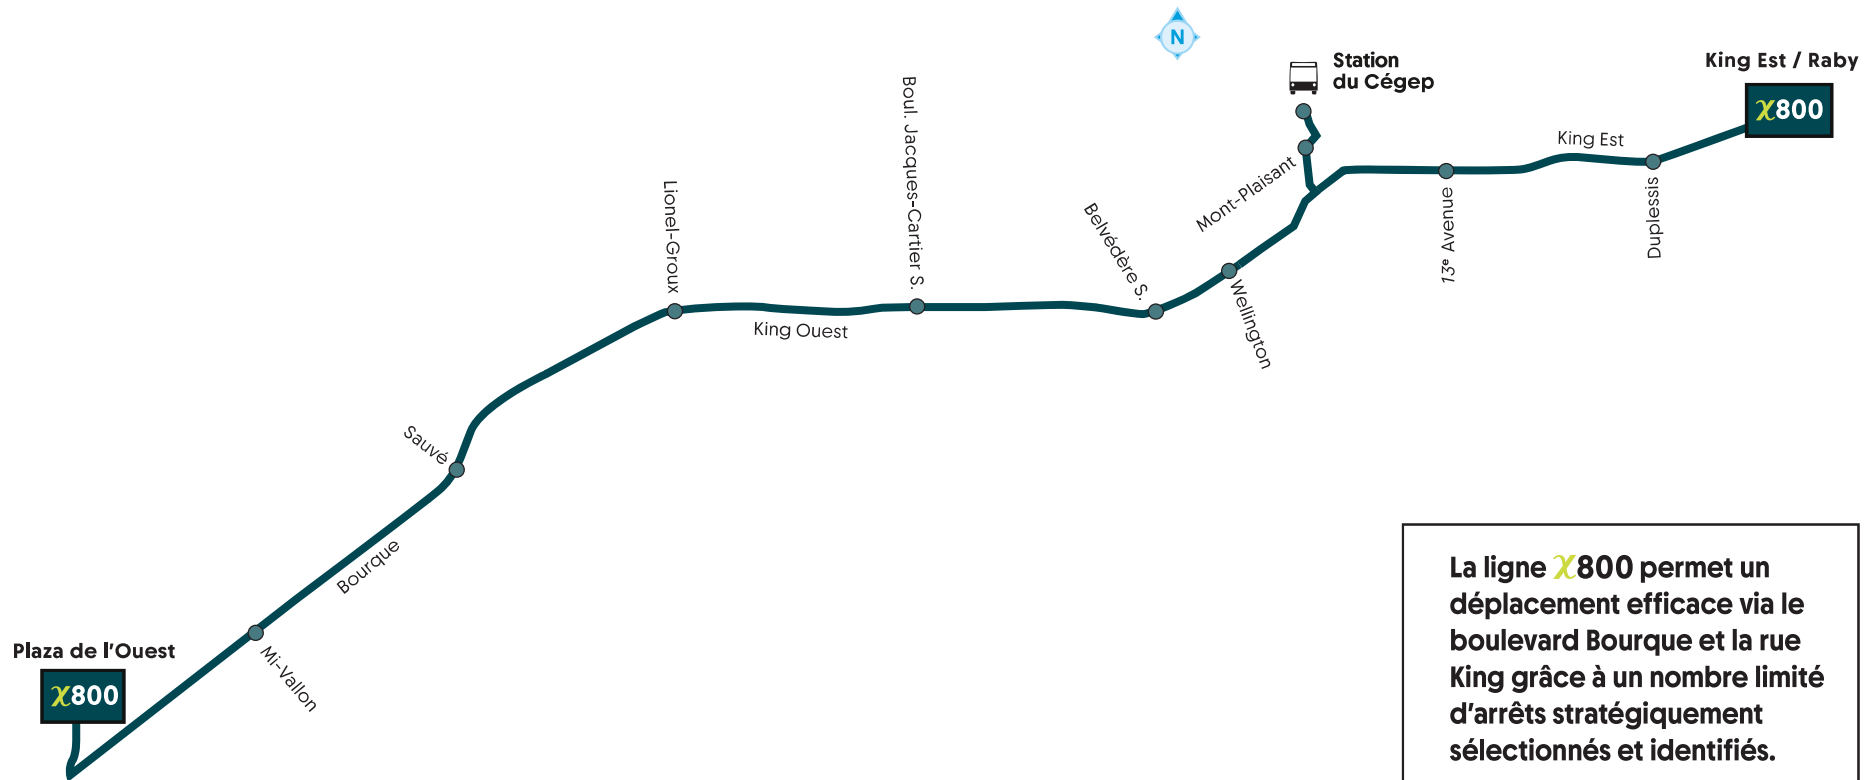

STS

X800

Plaza de l'Ouest
King est - Raby

En vigueur le 22 juin 2026

Autres informations disponibles :

sts.qc.ca

L'appli STS+

819 564-2687

SMS Textez au 819 564-2687 le n° de ligne (espace) n° d'arrêt pour obtenir l'heure des prochains passages.

La ligne **X800** permet un déplacement efficace via le boulevard Bourque et la rue King grâce à un nombre limité d'arrêts stratégiquement sélectionnés et identifiés.